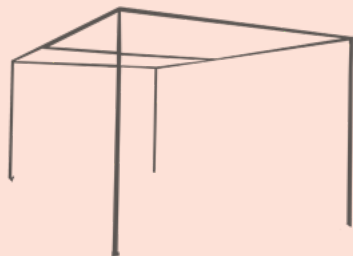

Colori/Colours: 

Cascate di Luce

Cascate di luce di Micro LED 24V.
Luce fissa, colore bianco caldo.

Waterfalls of 24V Micro LED light.
Fixed light, warm white colour.

Dimensioni/Size

2,0 mt h

Colori/Colours: 

Dimensione: 5,2x3,2 mt - h 2-3 mt - regolabile

La struttura ad arco può essere allestita con soggetti floreali o luci

Struttura Arco

La struttura "arco" da rivestire con soggetti floreali o luci.

Il materiale fornito si intende solo a noleggio con esclusione di decorazioni floreali o luci.