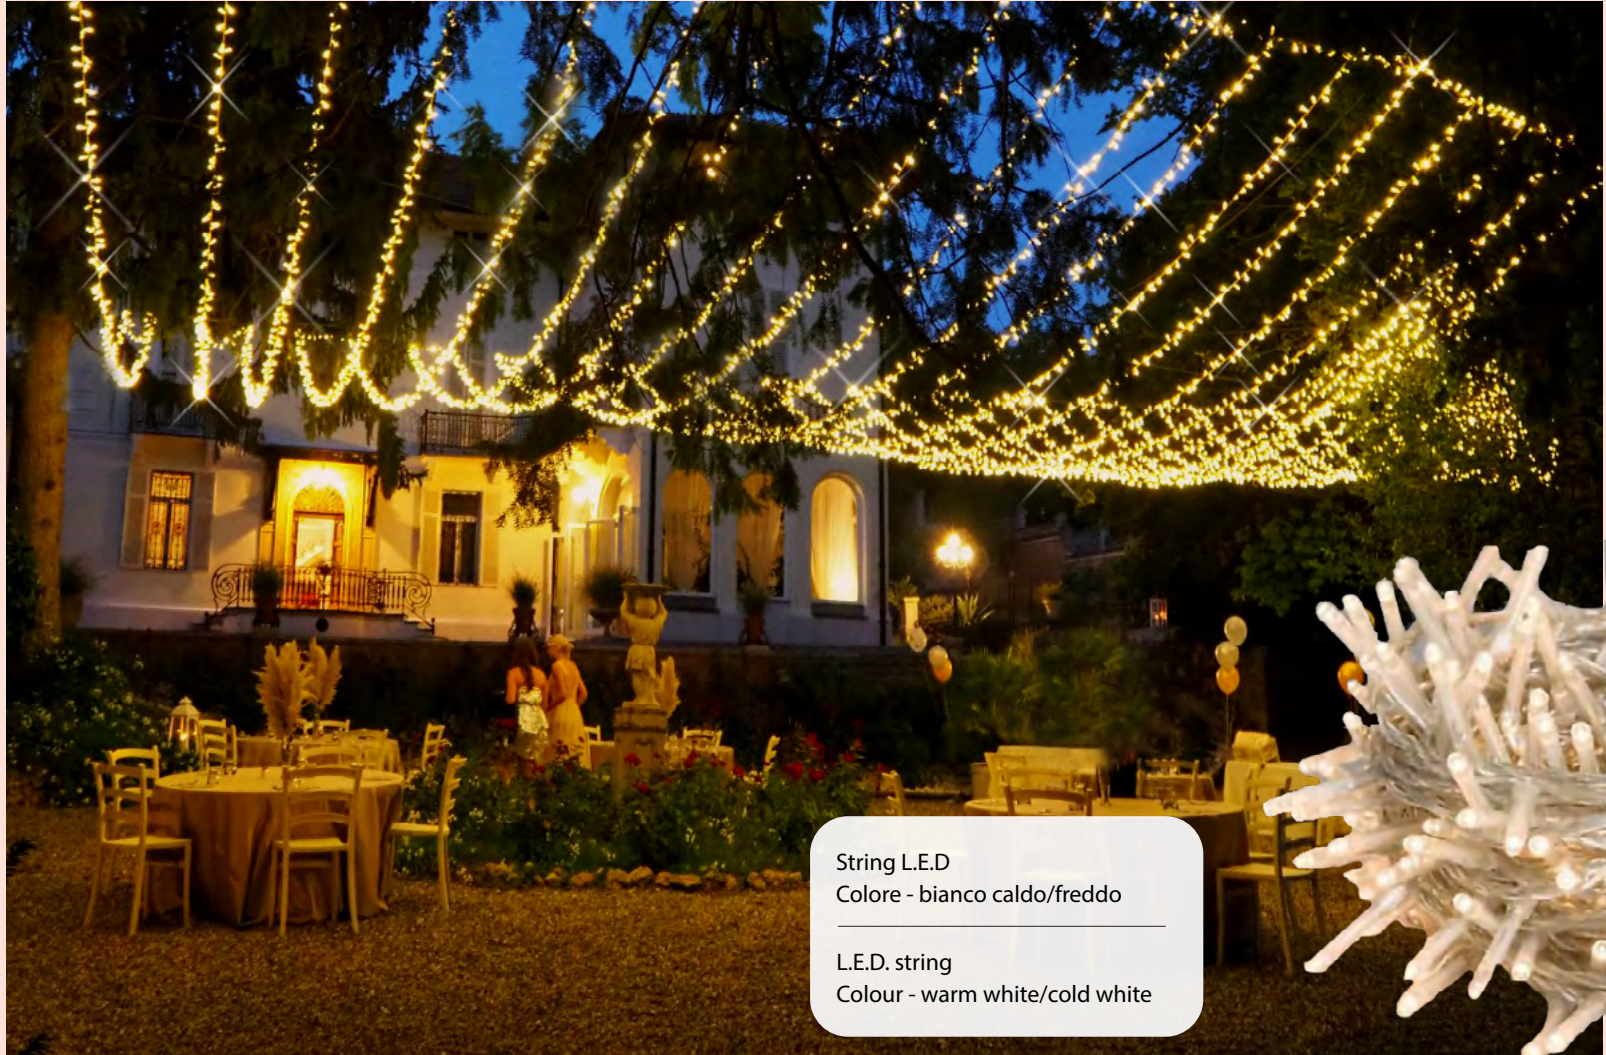

String LED

String L.E.D
Colore - bianco caldo/freddo

L.E.D. string
Colour - warm white/cold white

Disponibile nelle versioni/available version:

Cod: S120 - 120 led consumo/consumption 7W

Cod: S180 - 180 led consumo/consumption 12W

Cod: S200 - 200 led consumo/consumption 14W

Colore/Colour:

Tecnologia led professionale per una maggiore affidabilità e brillantezza. Luci adatte sia all'uso esterno che interno. MAXI LED a luce fissa ad alta luminosità. Indicate sia per uso professionale che privato grazie alla bassissima tensione dei cavi rende il prodotto particolarmente sicuro e adatto ad essere collocato in luoghi altamente frequentati.