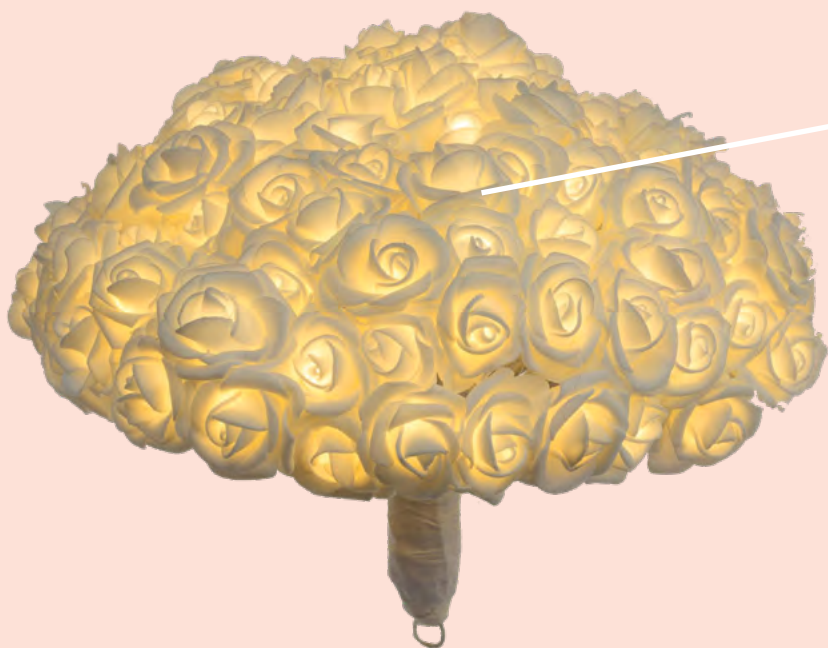

Rose Luminose

Ramo Bianco decorati di
120/192 Rose RBF
Trasformatore 24V, uso
interno

White decorated branch
of 120/192 Roses RBF
Transformer 24V, indoor
use

Dimensioni/Size

A - 120 Rose 30 X 23 cm

B - 192 Rose 40 X 33 cm

Colori/Colours: 

Cascate di Luce

Cascate di luce di Micro LED 24V.
Luce fissa, colore bianco caldo.

Waterfalls of 24V Micro LED light.
Fixed light, warm white colour.

Dimensioni/Size

2,0 mt h

Colori/Colours: 