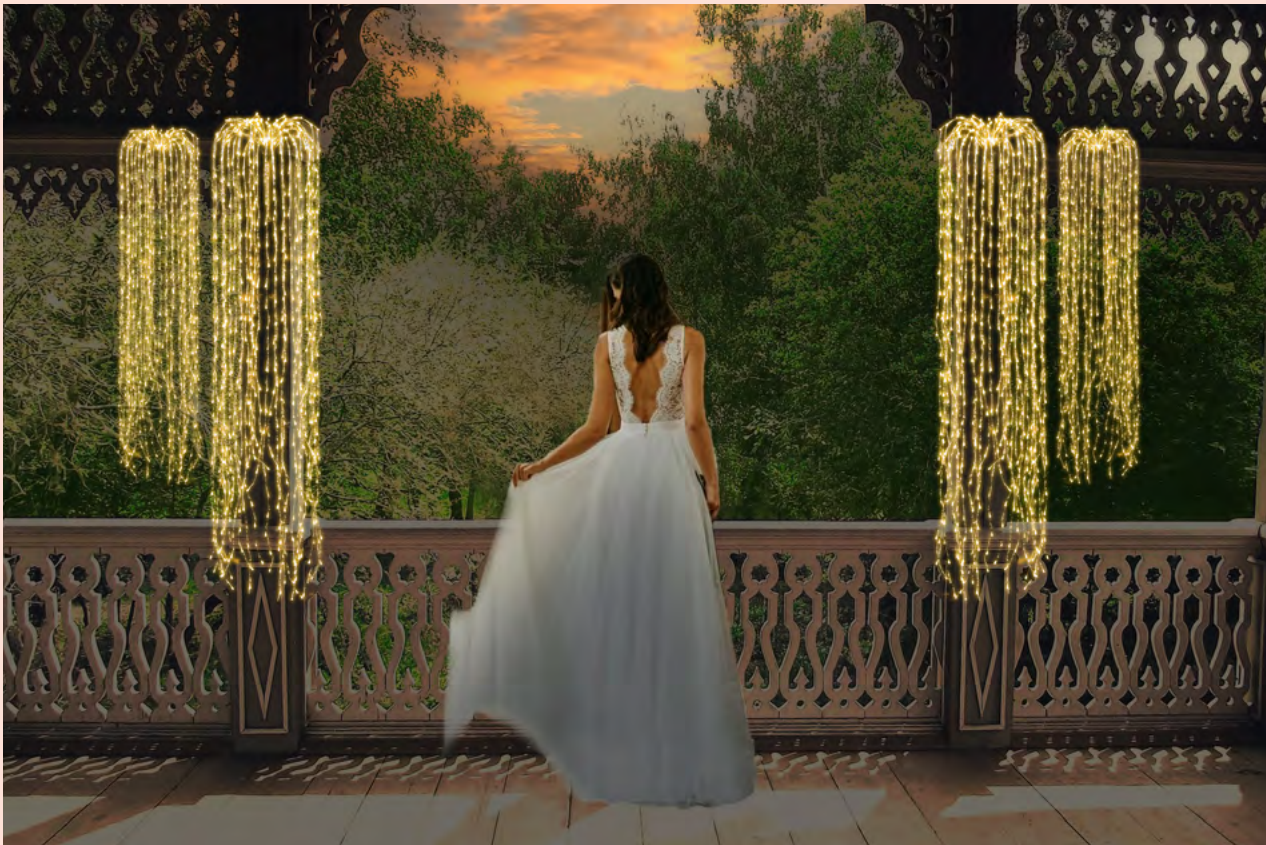

Colori/Colours: 

Cascate di Luce

Cascate di luce di Micro LED 24V.
Luce fissa, colore bianco caldo.

Waterfalls of 24V Micro LED light.
Fixed light, warm white colour.

Dimensioni/Size

2,0 mt h

Colori/Colours: 

Tetto di String LED

Gazebo in ferro zincato, disponibile con allestimento string LED a bassa tensione, bianco caldo o bianco freddo con eventuali giochi di luce.

Struttura in
ferro zincato

Structure in
galvanized iron