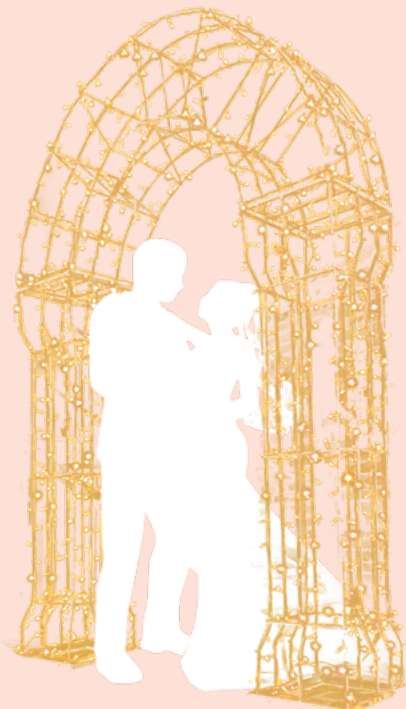

Dimensione: 5,2x3,2 mt - h 2-3 mt - regolabile

La struttura ad arco può essere allestita con soggetti floreali o luci

Struttura Arco

La struttura "arco" da rivestire con soggetti floreali o luci.

Il materiale fornito si intende solo a noleggio con esclusione di decorazioni floreali o luci.

Arcate String LED

Arcata luminosa con struttura
in ferro zincato, realizzata
con String LED colore Bianco
caldo

Arco luminosa
Struttura in ferro zincato

Light arch
Structure in galvanized iron

Dimensione: 0,0x0,0 mt

Colore/Colour: 

Struttura in
ferro zincato

Structure in
galvanized iron

Arco String LED

Arco realizzato in ferro
zincato, rivestito di string
LED bianco caldo e tubo
luminoso.

Dimensioni/Size: 1,8 X 2,8 mt

Colore/Colour:

Arco rivestito di string L.E.D
e tubo L.E.D
Colore bianco caldo

Arch covered with L.E.D and led
tubes
Colour warm white

Struttura in
ferro zincato

Structure in
galvanized iron

Panchina di Cuori