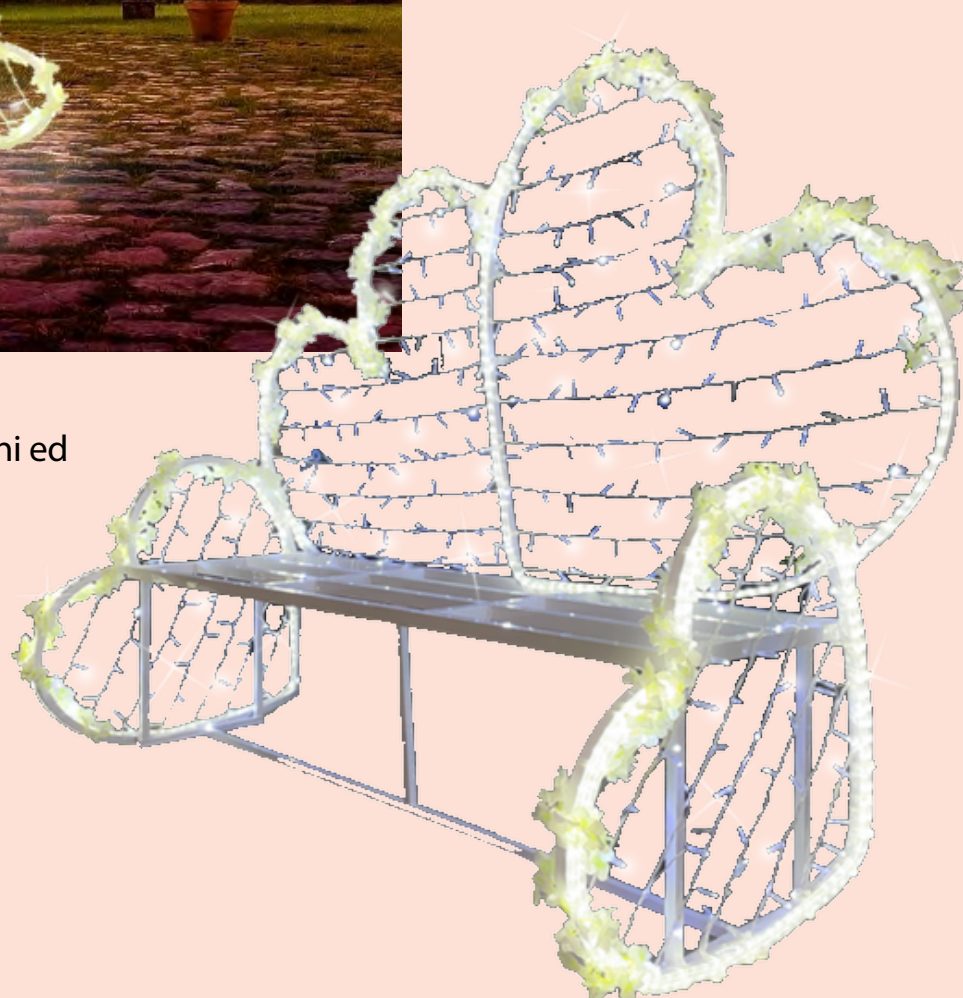

Colore/Colour: 

Struttura in
ferro zincato

Structure in
galvanized iron

Arco String LED

Arco realizzato in ferro
zincato, rivestito di string
LED bianco caldo e tubo
luminoso.

Dimensioni/Size: 1,8 X 2,8 mt

Colore/Colour:

Arco rivestito di string L.E.D
e tubo L.E.D
Colore bianco caldo

Arch covered with L.E.D and led
tubes
Colour warm white

Struttura in
ferro zincato

Structure in
galvanized iron

Panchina di Cuori

Panchina con cuori rivestita in luci string LED.

Bench with hearts set up with string LED

Dimensioni/Size: 1,7 X 2,0 mt

Colori/Colours:

Panchina con cuori,
per allestimenti esterni ed
interni.

Coppia di Cigni