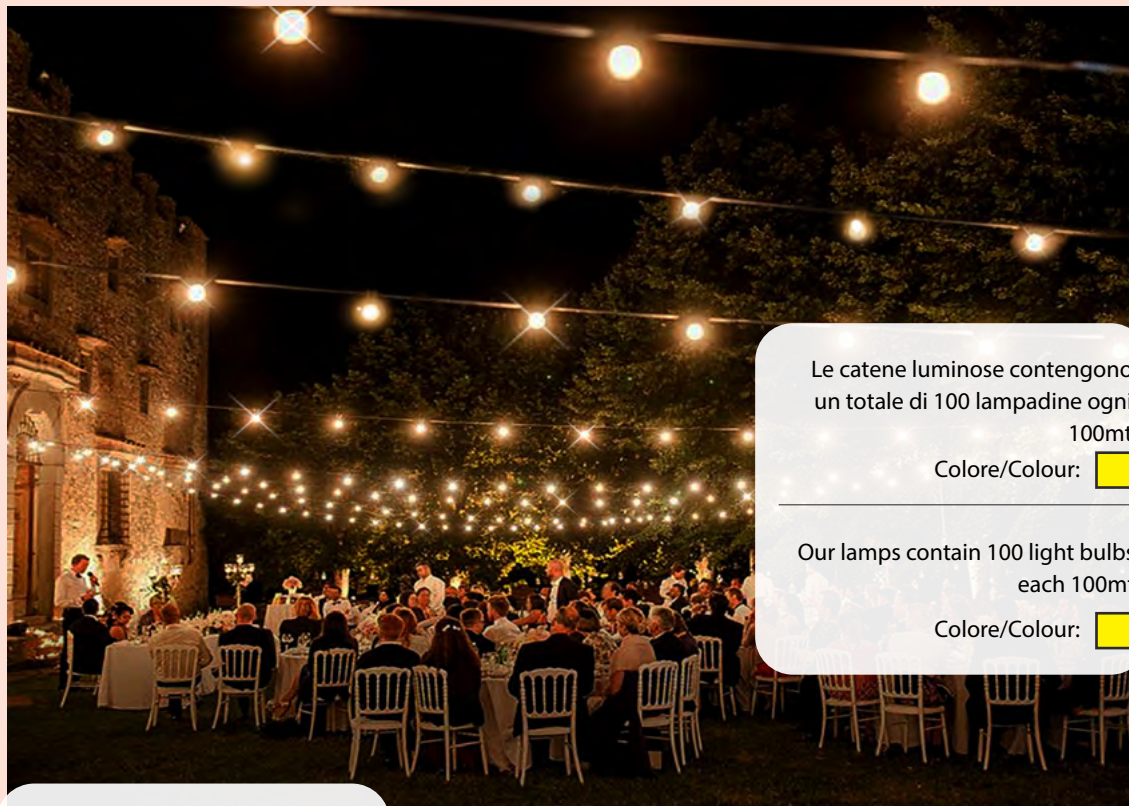

Milleluci[®] s.r.l.
decorlight.com

Wedding lighting

Lampadine B22

Le catene luminose contengono un totale di 100 lampadine ogni 100mt

Colore/Colour:

Our lamps contain 100 light bulbs each 100mt

Colore/Colour:

Lampadine E14

Le catene luminose contengono un totale di 300 lampadine ogni 100mt

Colore/Colour:

Our lamps contain 300 light bulbs each 100mt

Colore/Colour:

Ideale per realizzare tetti di luce e calate. La lampada lavora a 220V, 0,5 W. Colore chiaro.