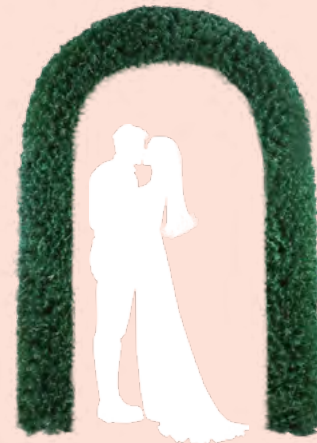

Dimensione: 5,2x3,2 mt - h 2-3 mt - regolabile

La struttura ad arco può essere allestita con soggetti floreali o luci

Struttura Arco

La struttura "arco" da rivestire con soggetti floreali o luci.

Il materiale fornito si intende solo a noleggio con esclusione di decorazioni floreali o luci.

Arco verde allestito con fiori
Struttura in ferro zincato

Green arch set up with flowers
Structure in galvanized iron

Dimensione: 2,5x2,0 mt

Colore/Colour: 

Struttura in
ferro zincato

Structure in
galvanized iron

Arcate String LED

Arcata luminosa con struttura
in ferro zincato, realizzata
con String LED colore Bianco
caldo

Arco luminosa
Struttura in ferro zincato

Light arch
Structure in galvanized iron

Dimensione: 0,0x0,0 mt

Colore/Colour: 

Struttura in
ferro zincato

Structure in
galvanized iron

Arco String LED

Arco realizzato in ferro
zincato, rivestito di string
LED bianco caldo e tubo
luminoso.

Dimensioni/Size: 1,8 X 2,8 mt