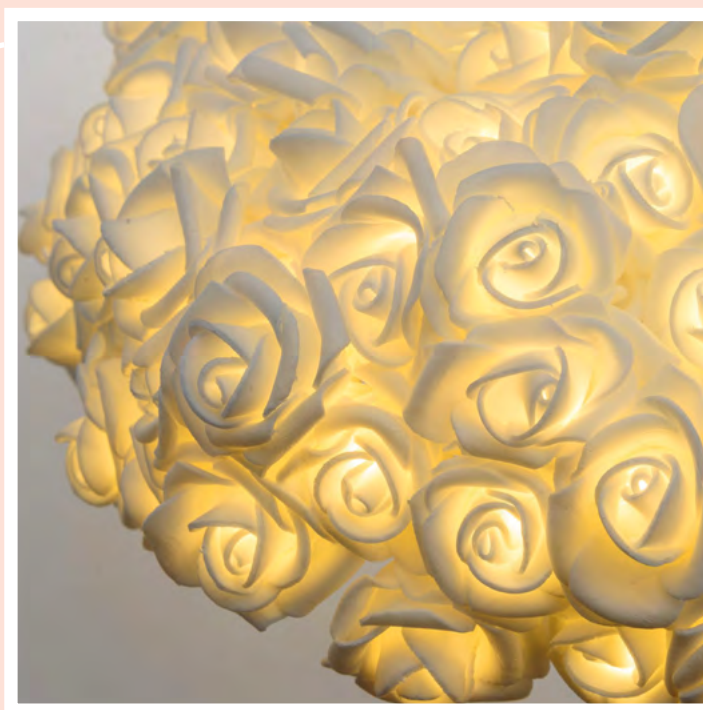

Colori/Colours: 

Cascate di Luce

Cascate di luce di Micro LED 24V.
Luce fissa, colore bianco caldo.

Waterfalls of 24V Micro LED light.
Fixed light, warm white colour.

Dimensioni/Size

2,0 mt h

Colori/Colours: 