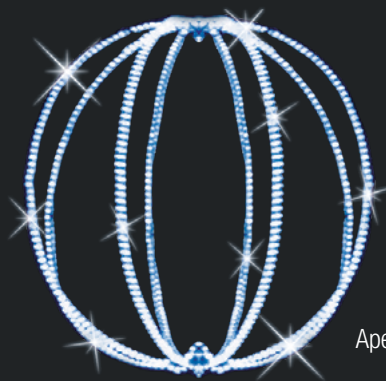

LUMINARIE 3D RIPIEGABILI 3D LIGHT FOLDABLE SYSTEM

Soggetti luminosi di varie forme e dimensioni realizzati con tubo luminoso a L.E.D. e struttura ripiegabile.

Disponibile nelle misure XL, L, M, S in differenti colori.

Su richiesta è possibile cablare la luminaria con ghirlanda a L.E.D. oppure richiederla nella versione Full.

Light items of different shapes and dimensions made of Rope light LED and foldable system. Available in different sizes (XL, L, M, S) and colors. Available on request with String LED or in Full version.

Dimensioni/Size

Cod: A705S - S: 0,7 X 0,7 mt

Cod: A705M - M: 1,4 X 1,4 mt

Consumo/Consumption

S: 50W

M: 60W

Colori/Colours

Cablaggio/Wiring

È possibile richiedere il tubo luminoso, la ghirlanda L.E.D. o la versione piena per tutti i nostri prodotti della serie Fly. Available with Ropeligh, String LED LED or full version for all our items of Fly series.

Dettagli tecnici/Technical Sheet

Opzionale/Optional

Aperta/Open