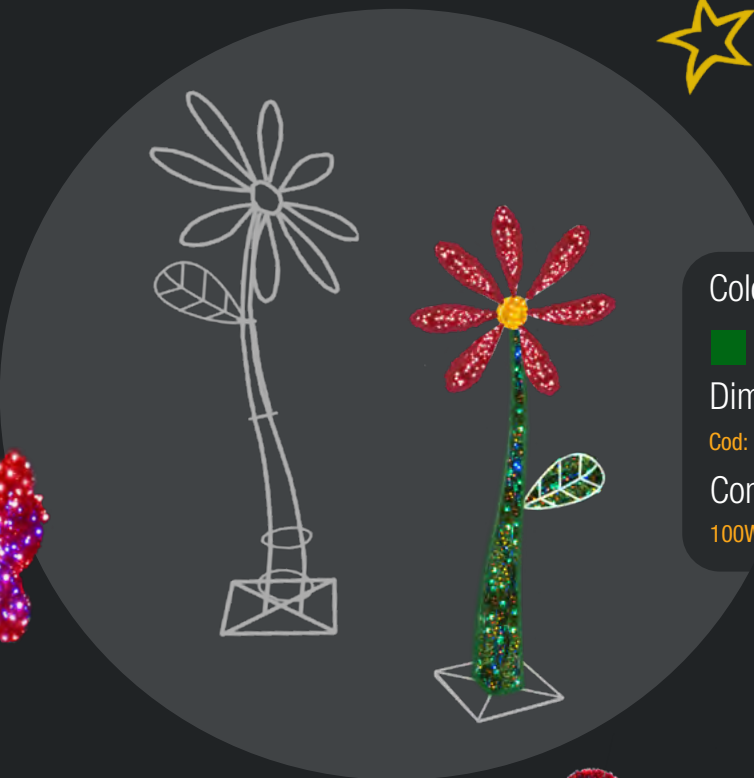

Colore/Colour

Dimensioni/Size

Cod: LTF3 - 2,0 X 1,0 m

Consumo/Consumption

100W

Lampade artistiche

Artistic lamps

Lampade artistiche realizzate in alluminio con lampada RGB al loro interno. Ideali per allestimenti interni ed esterni.