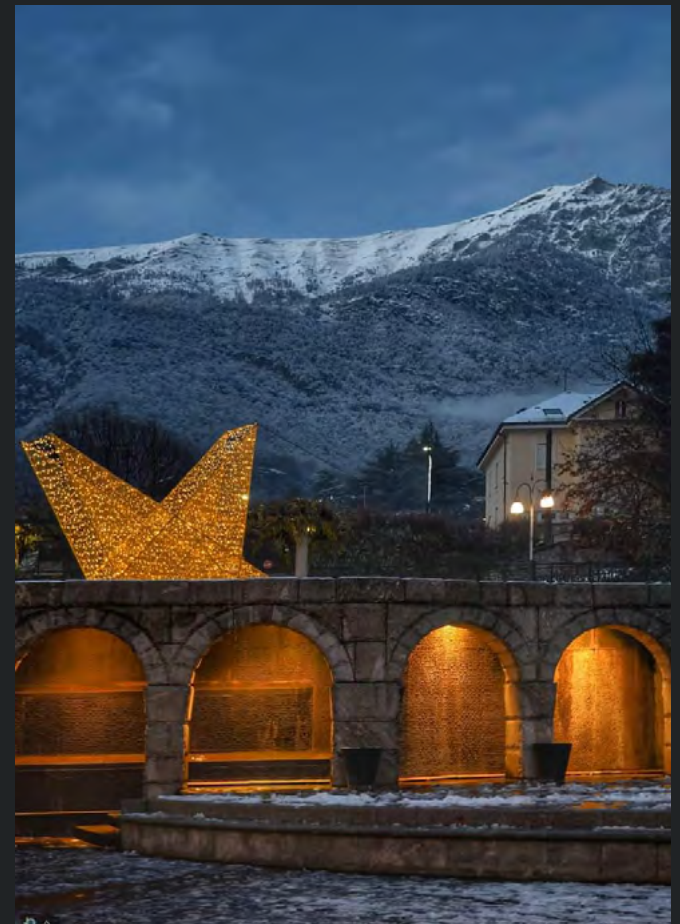

New

Progettata per essere poco ingombrante e facilmente trasportabile una volta smontata.
Realizzata con telaio in ferro zincato, composta da 31 elementi di lunghezza massima 3mt.

Disponibile inoltre Kit per diversi allestimenti, da abbinare all'illuminazione e alla scenografia, ideonei a personalizzare la struttura e adattarla a diverse esigenze estetiche.