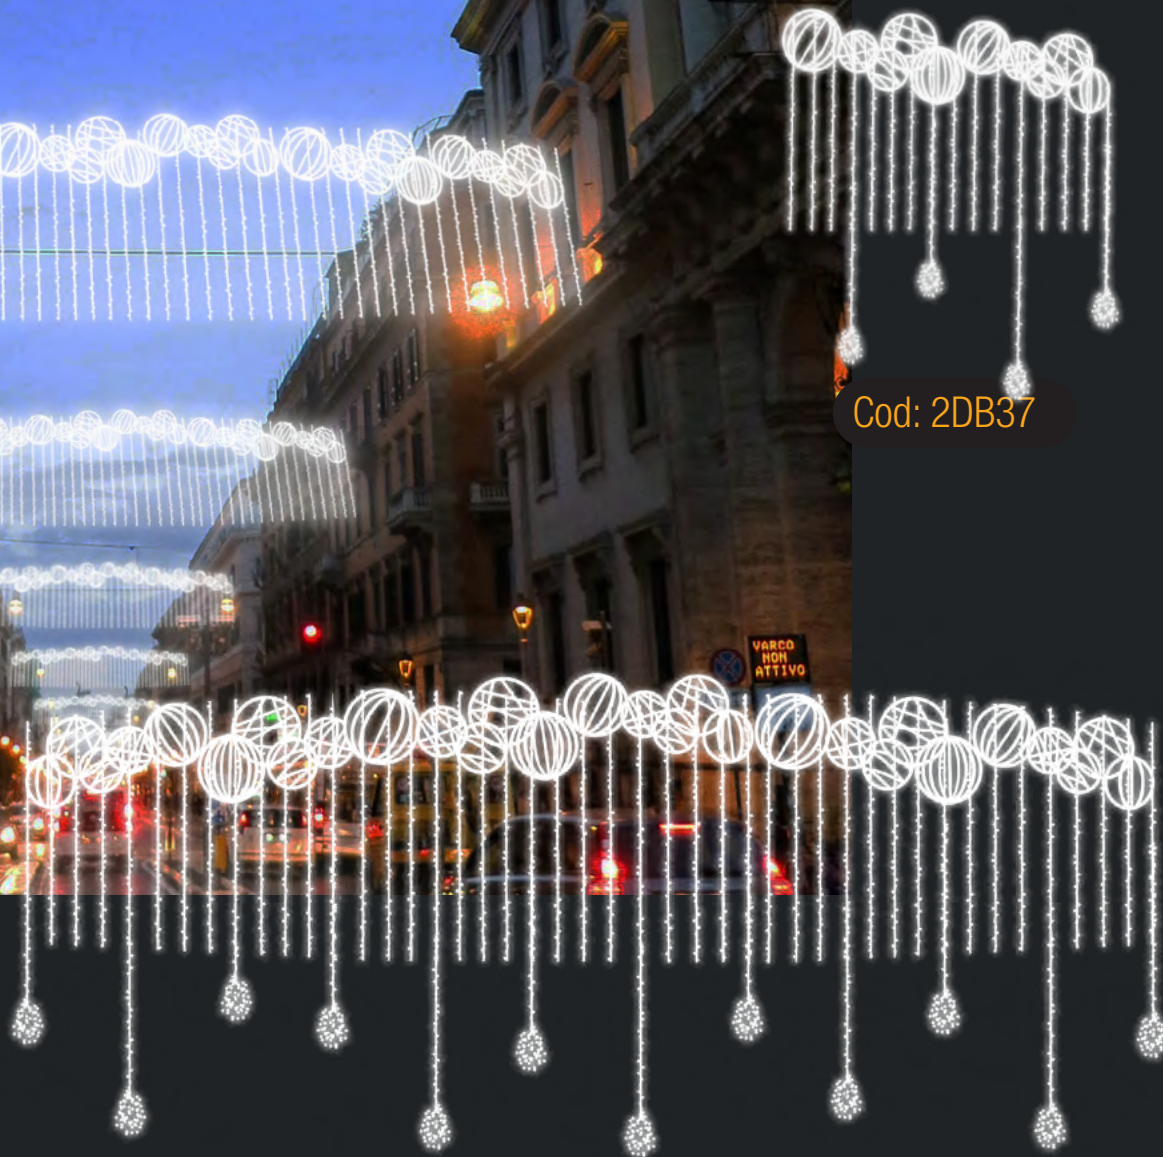

90 W

Arcata elegante

Idoneo per allestimento su pali,
lampioni e campate

Suitable for mounting on poles,
lampposts and spans

Soggetto luminoso realizzato con string
L.E.D e struttura in alluminio.
Disponibile bianco caldo.