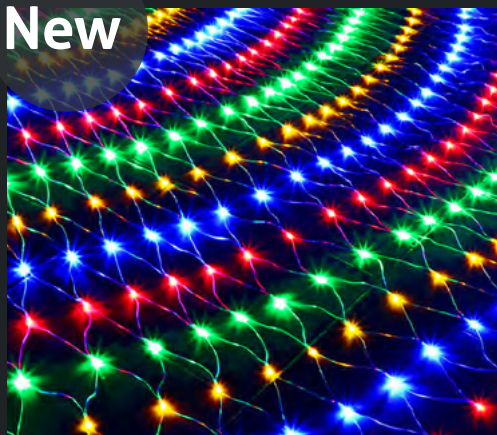

New

L'allestimento è realizzato con "reti LED RGB" che permettono alla struttura di creare scene di luce o effetti cambia colore. Con la programmazione DMX, sarà possibile comandare le scene pre impostate dal vostro Smartphone o dispositivo con possibilità di sincronizzazione audio.

The installation is made with "RGB LED nets" which allow the structure to create light scenes or color changing effects. With DMX programming, you will be able to control the pre-set scenes from your Smartphone or device with the possibility of audio synchronization.