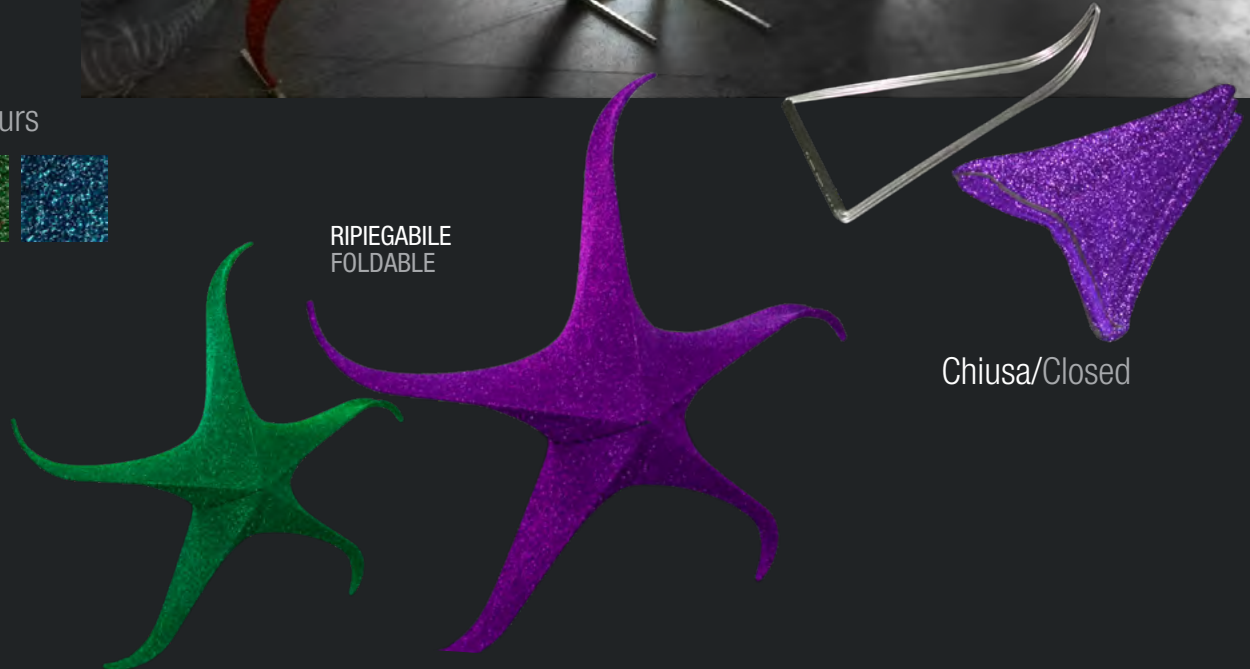

Disponibile nei colori/Available Colours

Dimensioni/Size

Aperta/Open

XL: 135 cm
L: 110 cm
M: 80 cm
S: 65 cm
XS: 40 cm

RIPIEGABILE
FOLDABLE

Chiusa/Closed

Linea di soggetti decorativi per interni con forme e colori differenti Ideali per l'allestimento di grandi spazi, gallerie, ingressi, abbinabili con Textil Vegas, Tree, Pinus, Daisy