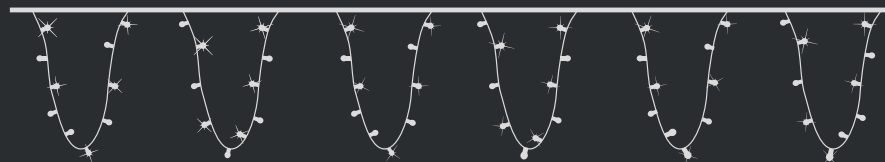

1,5 mt

cavi neri/bianchi
black/white wire

gioco di luci con effetto random a cascata
show light with fall random effect

non connettabili
not connectable