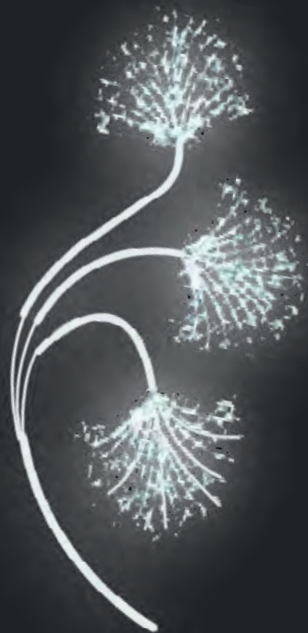

Shopping center

Historical Monuments

Events

Calathea

Cod: 2DB11

Soggetto luminoso realizzato con string L.E.D. e struttura in alluminio.
Disponibile bianco freddo

Light subject made with String LED and aluminium structure.
Available in white.