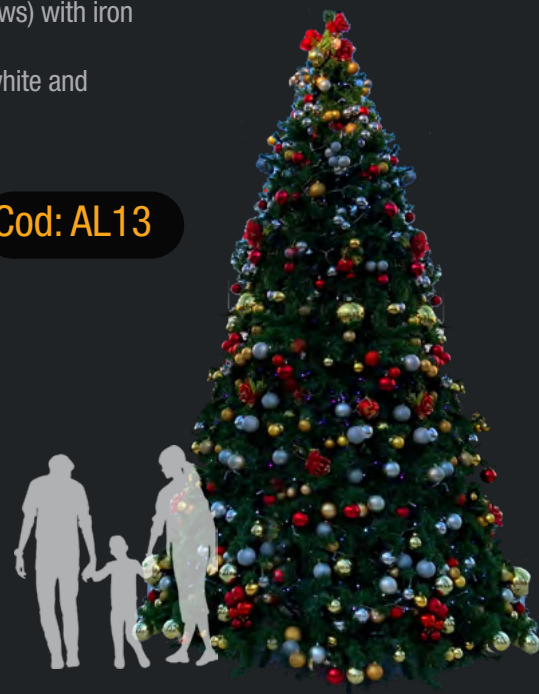

Colore/Colour

Dimensioni/Size

Cod: AL13 - ,0 X 2,5 mt

Consumo/Consumption

400W

Albero luminoso realizzato con String L.E.D e addobbi natalizi (palline natalizie, fiocchi) e struttura in ferro.
Disponibile bianco caldo e bianco freddo.

Luminous tree made with String LED and Christmas decorations (Christmas balls, bows) with iron structure.
Available in warm white and cold white

Cod: AL13