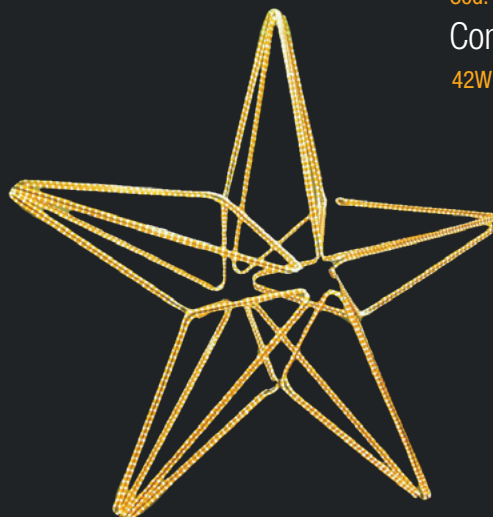

Star Fly

Dimensioni/Size

Cod: SA180S - 1,5 X 1,5 X 0,23 mt

Consumo/Consumption

42W