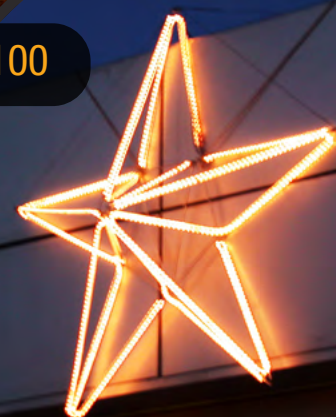

Starboard

LUMINARIE 3D RIPIEGABILI 3D LIGHT FOLDABLE

Soggetti luminosi di varie forme e dimensioni realizzati con tubo luminoso a L.E.D. e struttura ripiegabile. Disponibile in differenti colori. Su richiesta è possibile cablare la luminaria con ghirlanda a L.E.D.