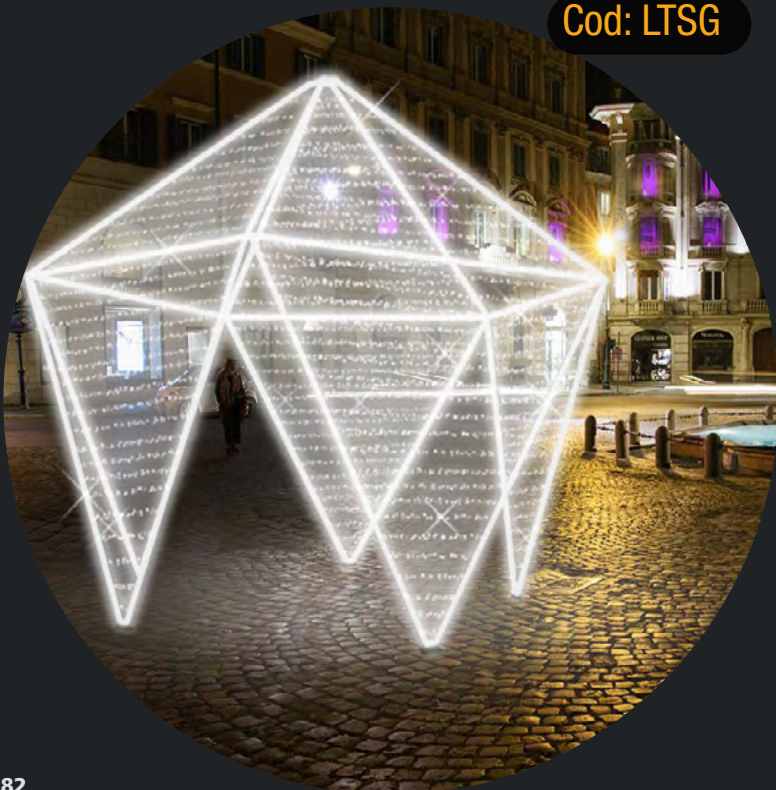

New

Progettata per essere poco ingombrante e facilmente trasportabile una volta smontata.
Realizzata con telaio in ferro zincato, composta da 31 elementi di lunghezza massima 3mt.

Disponibile inoltre Kit per diversi allestimenti, da abbinare all'illuminazione e alla scenografia, ideonei a personalizzare la struttura e adattarla a diverse esigenze estetiche.

Designed to be space-saving and easily transportable once disassembled.

Composed by 31 elements with a maximum length of 3mt.
There are different kits available, suitable for different occasions.

Cod: LTSG