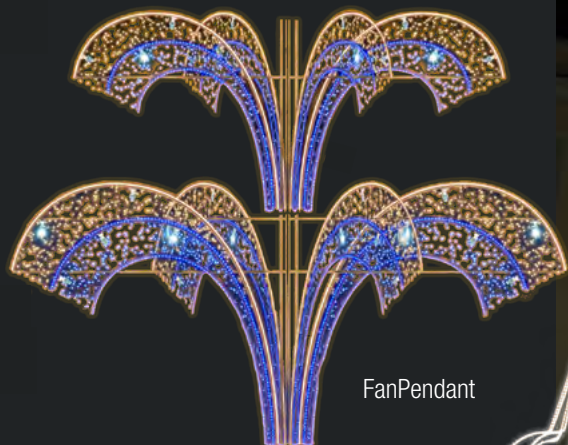

Fontana di microluci LED

Fountain LED

FanPendant