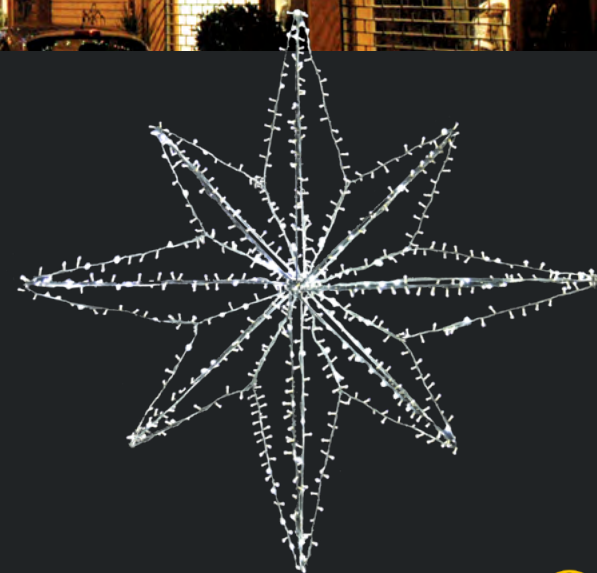

S: 12W

Colori/Colours

StarFly

6 Punte Daisy

LUMINARIE 3D RIPIEGABILI
3D LIGHT FOLDABLE SYSTEM

Starfly 6 punte Daisy disponibile in diverse dimensioni con stringa LED e sistema pieghevole. Disponibile nelle misure XL, L, M, S e in diversi colori. Disponibile nella versione tubo luminoso LED su richiesta.