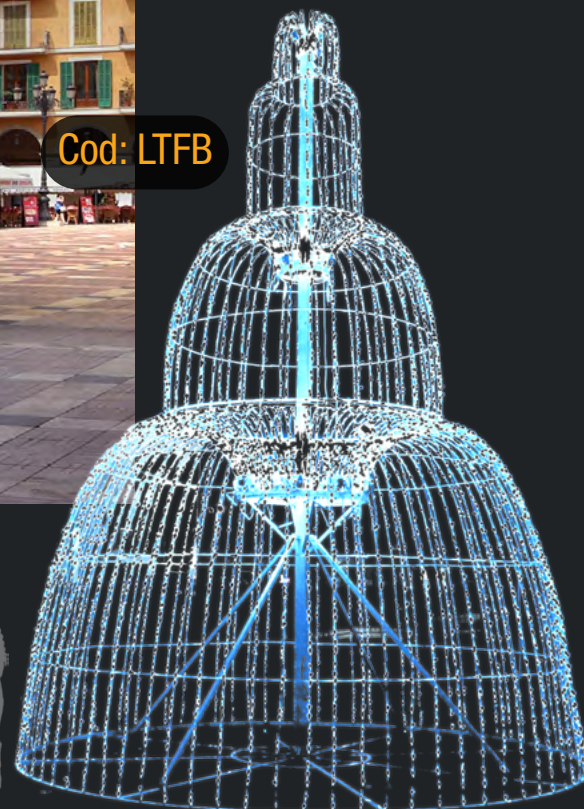

Fontana LED

Fountain LED

Cod: LTFB

Colore/Colour

Dimensioni/Size

Cod: LTFB- 7,74 X 5,25 mt

Consumo/Consumption

390W

Fontana LED in alluminio, cablata con String LED 24V a bassa tensione. Effetto dinamico

Aluminium LED fountain, wired with low-voltage 24V String LED. Dynamic effect