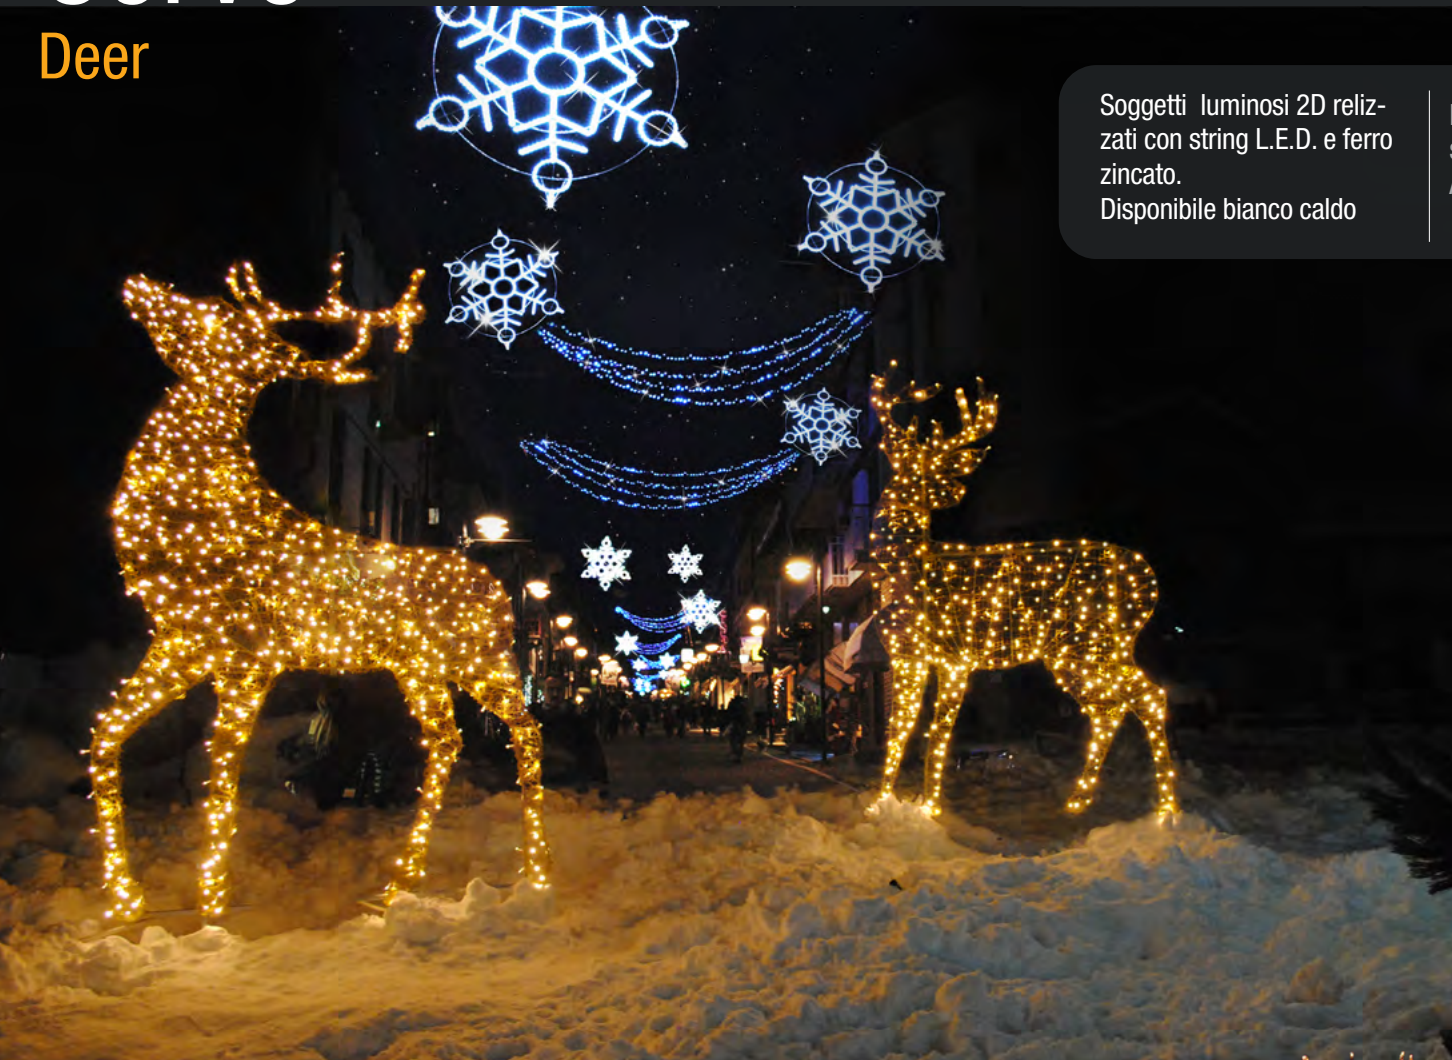

Cervo

Deer

Soggetti luminosi 2D realizzati con string L.E.D. e ferro zincato.
Disponibile bianco caldo

Light subject made with L.E.D. string and galvanized iron.
Available in warm white.

Colore/Colour

Dimensioni/Size

Cod: 2DC1 - A - 2,6 X 2,5 mt

Cod: 2DC2 - B - 3,5 X 2,2 mt

Cod: 2DC3 - C - 3,5 X 2,1 mt

Consumo/Consumption

50W

Cod: 2DC