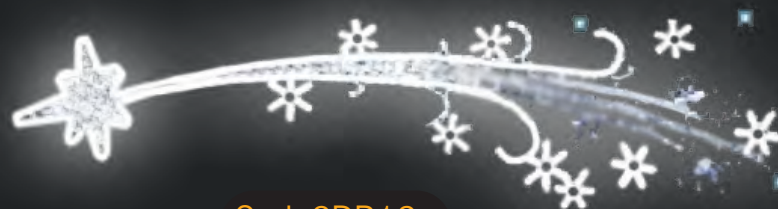

Cod: 2DB12

Cod: 2DB22