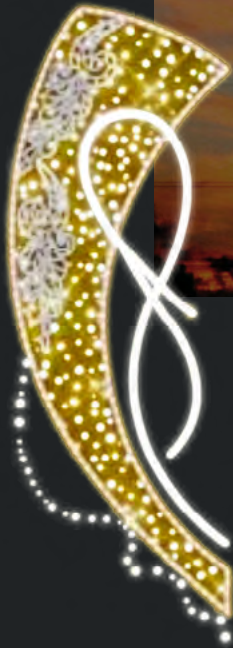

Liberty

Soggetto luminoso realizzato con string L.E.D e struttura in alluminio. Disponibile bianco caldo e bianco freddo. Allestimento su pali e campate.

Light subject made with String LED and aluminium structure. Available in warm white and in cold white. Suitable for mounting on streetlamps and spans.

Colore/Colour

Cod: 2DB43-2DB44

Dimensioni/Size

Cod: 2DB43/2DB44 - 3,0 X 1,05mt

Consumo/Consumption

61W