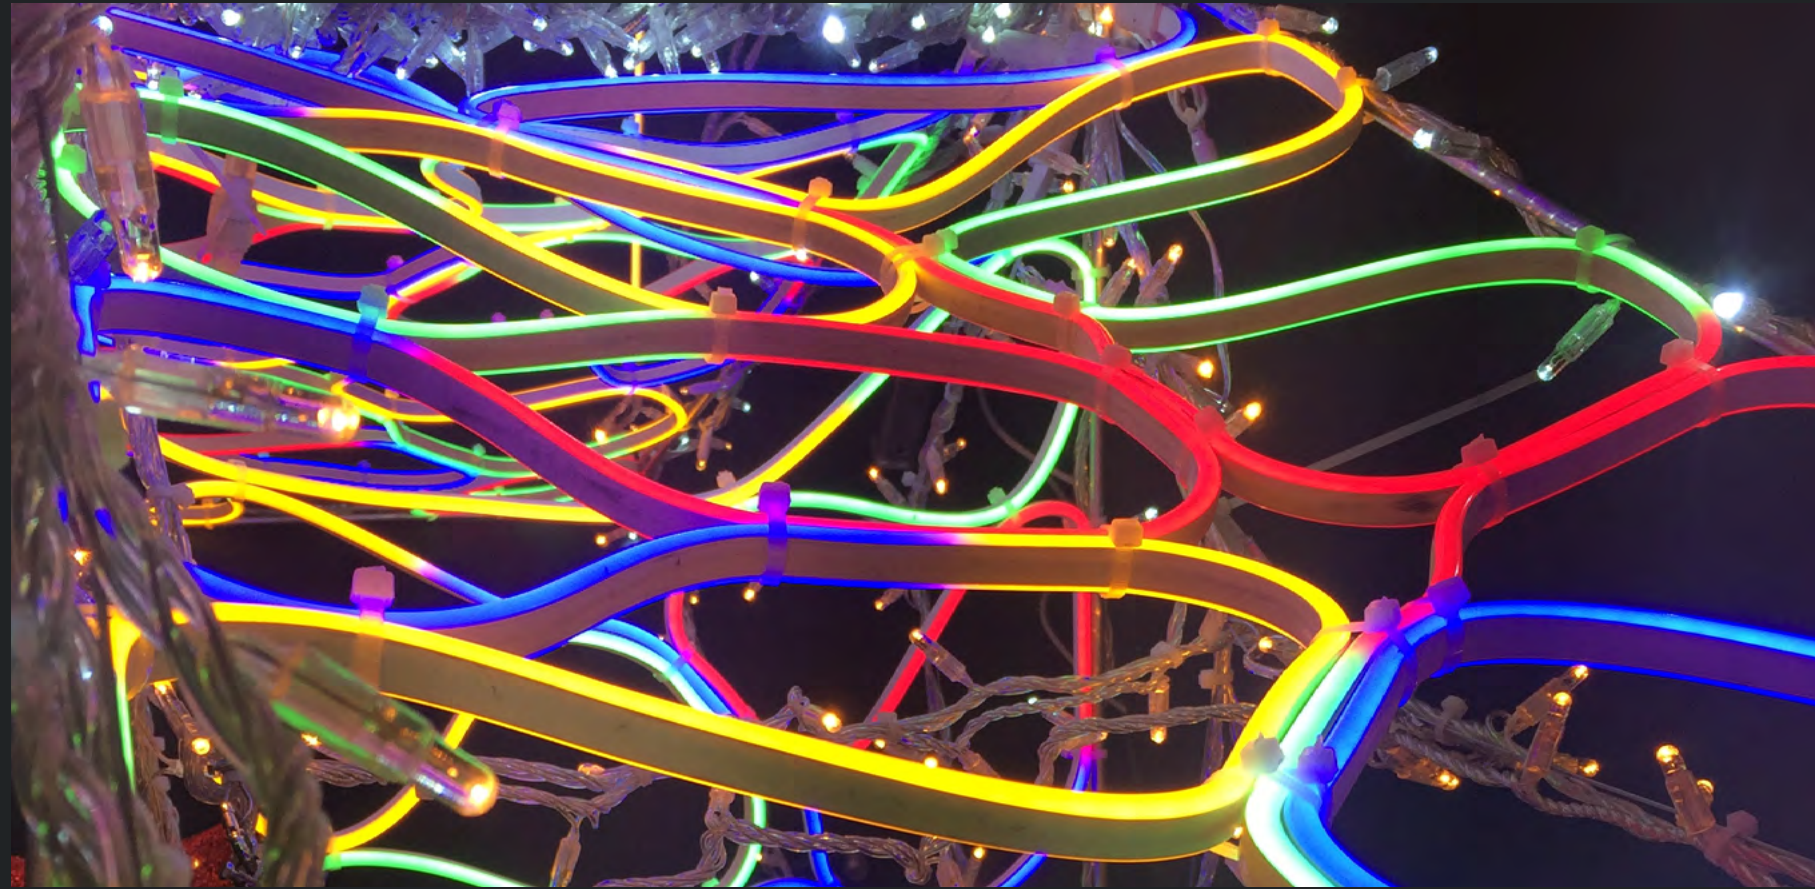

Tubo luminoso bifacciale L.E.D.

Rope light L.E.D.

Tubo luminoso neon bifacciale, 16 x 8 mm, 120 Led al metro. La luce si diffonde in modo omogeneo su entrambi i lati del tubo, ideale per allestimenti interni ed esterni.

Double-sided neon light tube, 16 x 8 mm, 120 LEDs per meter. Light spreads evenly on both sides of the tube, ideal for indoor and outdoor setups..

AC/DC
220 v - 50 Hz
Cavo alimentazione AC/DC incluso
Power cable included

Colore luce/Light colour

connettibili fino ad un max di 10 pezzi
connectable to a maximum of 10 pieces

Consumo totale 144 W
Total consumption 144 W

lampade verticali
vertical bulbs