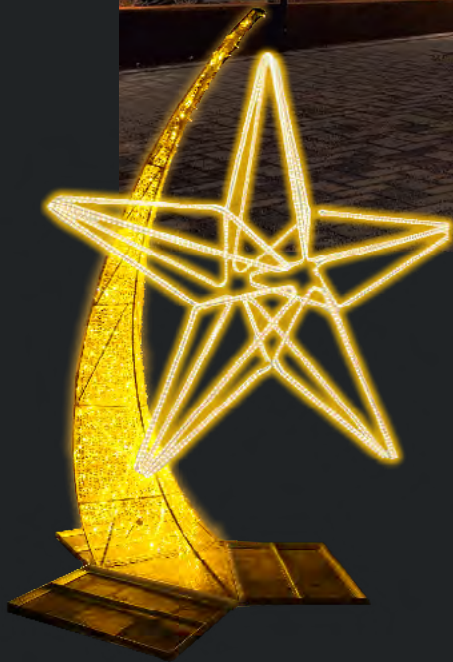

Mezzaluna

Crescent moon

Su richiesta è possibile allestire la mezzaluna con diversi elementi 3D bianco freddo.

On request it is possible to set up the crescent with different 3D elements

Cod: LTMC

Colore/Colour

Dimensioni/Size

Cod: LTMC - 3,5 X 3,0 mt

Consumo/Consumption

58W

Mezzaluna luminosa realizzata con string LED e tubo luminoso L.E.D. Struttura in ferro zincato. Disponibile bianco caldo e bianco freddo.

Crescent moon made with String LED, Rope light, and galvanized iron. Available in warm white and white.