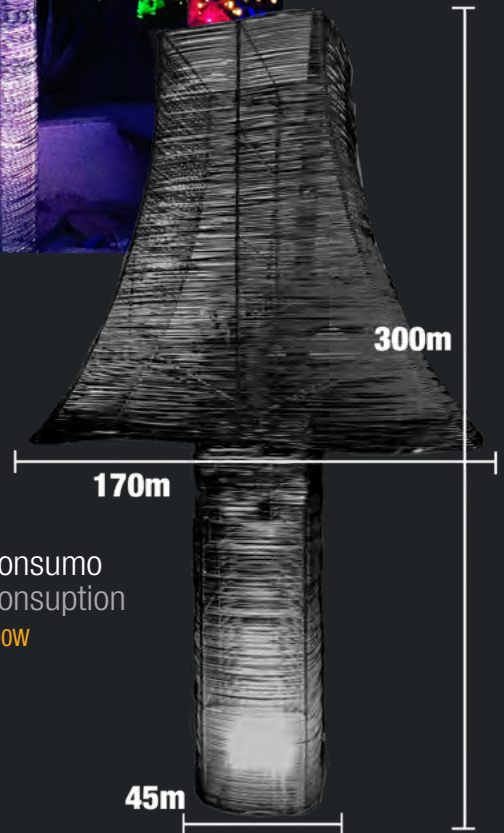

Consumo
Consumption
60W