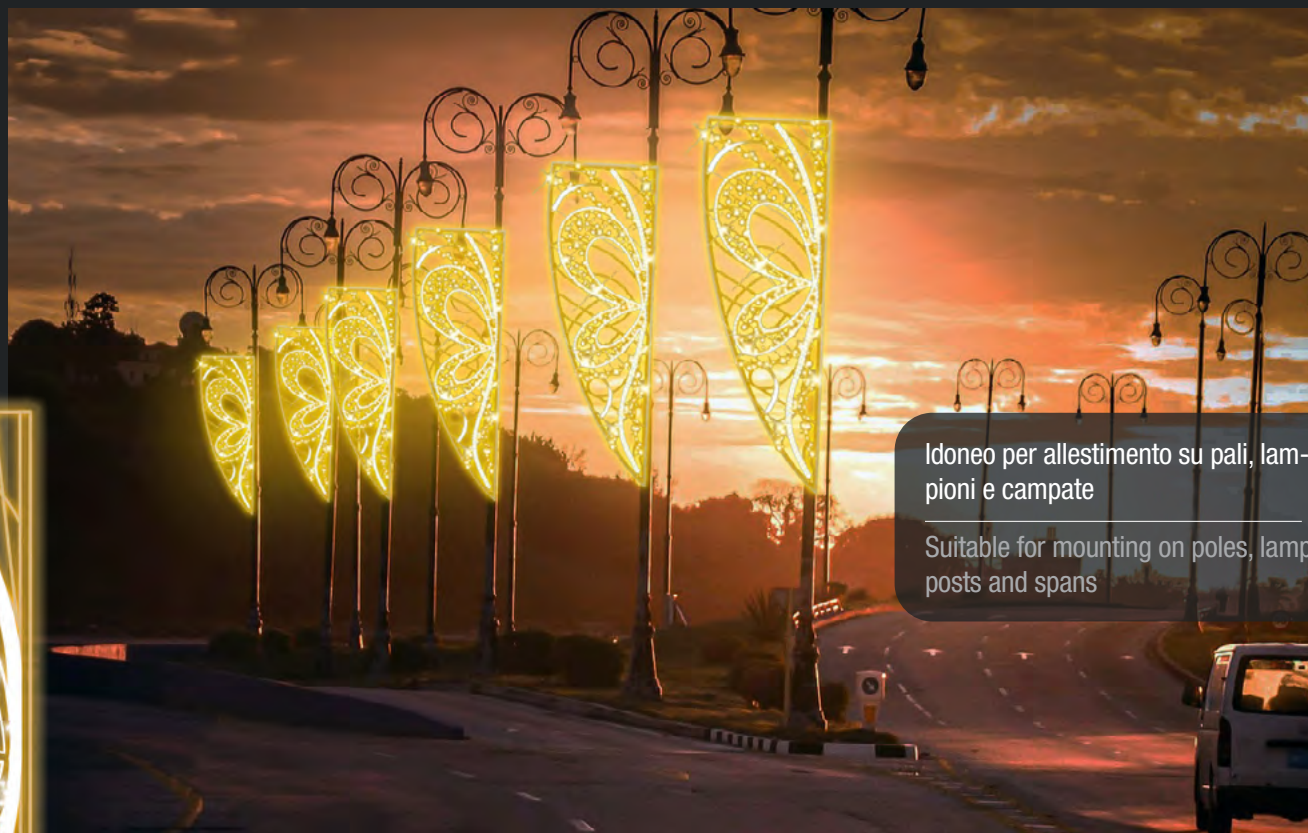

Colore/Colour

Dimensioni/Size

Cod: 2DB10 - 3,0 X 1,1 mt

Consumo/Consumption

52W

Cod: 2DB10

Fiocco elegante

Idoneo per allestimento su pali, lampioni e campate