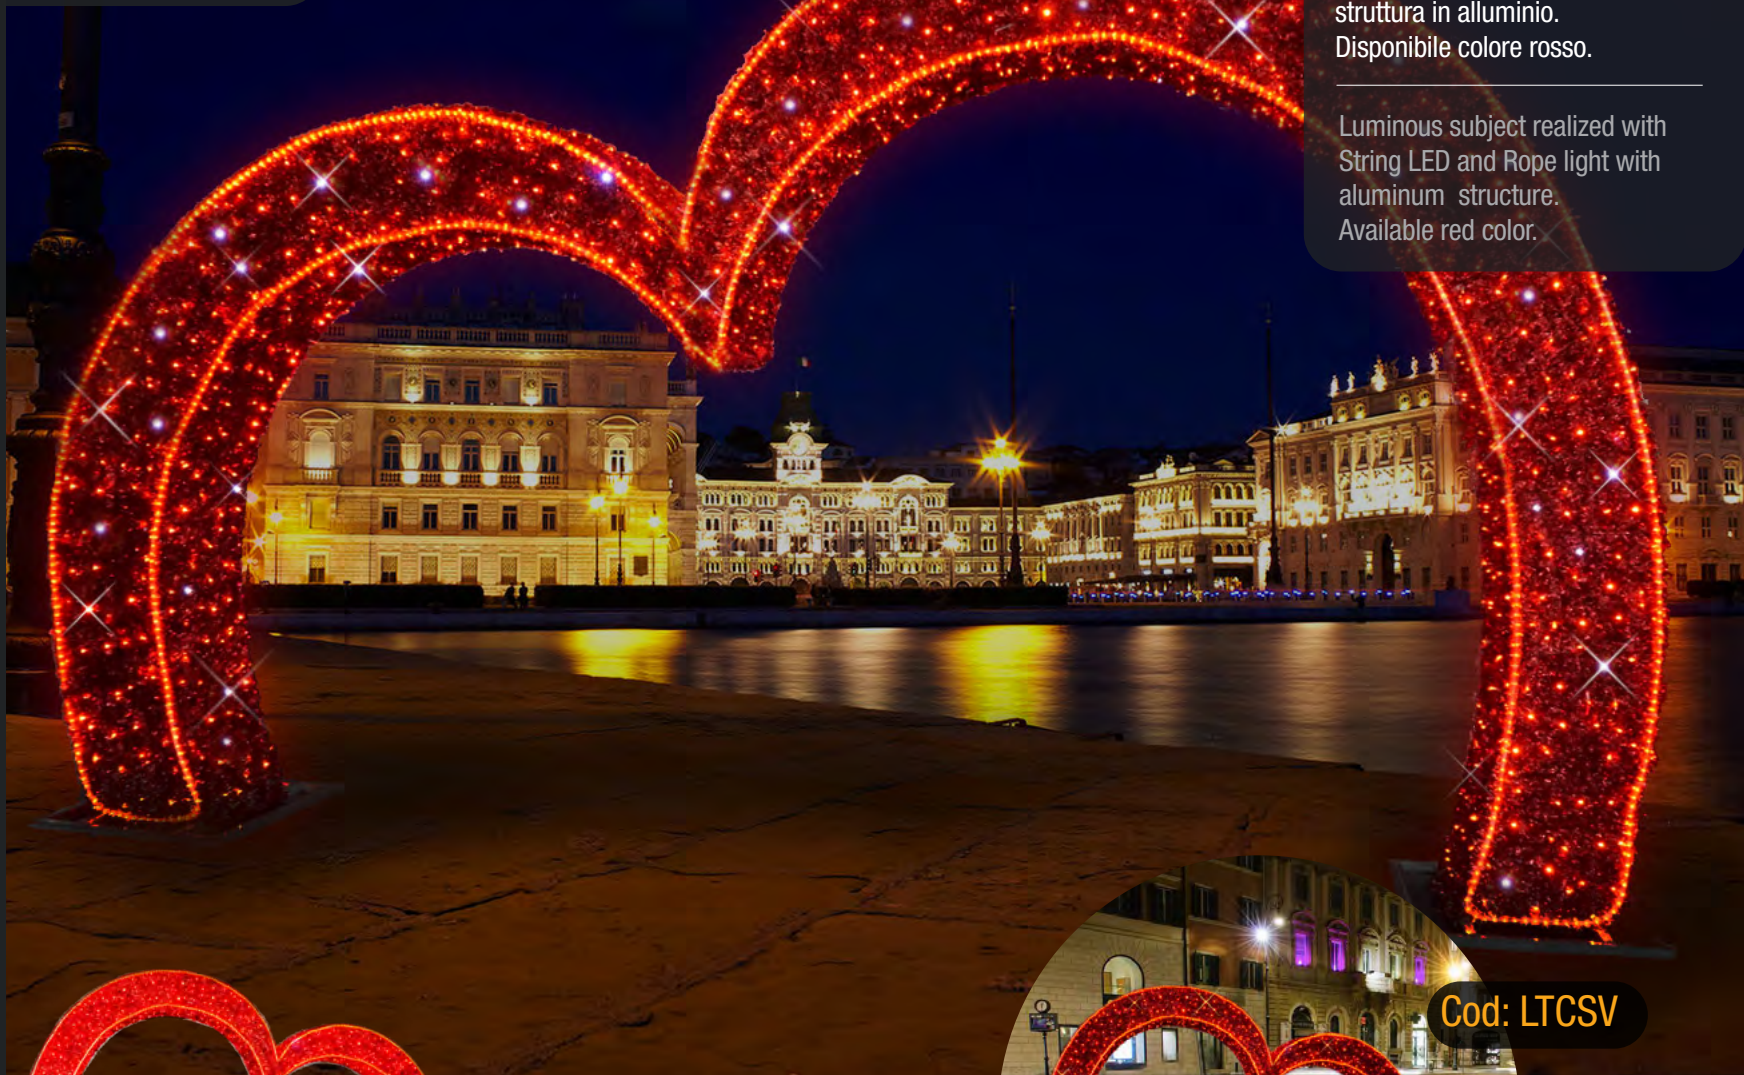

Cuore

Heart

Soggetto luminoso realizzato con string L.E.D e tubo luminoso con struttura in alluminio.
Disponibile colore rosso.

Luminous subject realized with String LED and Rope light with aluminum structure.
Available red color.

Cod: LTCSV

Colore/Colour

Dimensioni/Size

Cod: LTCSV - 2,5 X 5,0 X 0,6 mt

Consumo/Consumption

200W