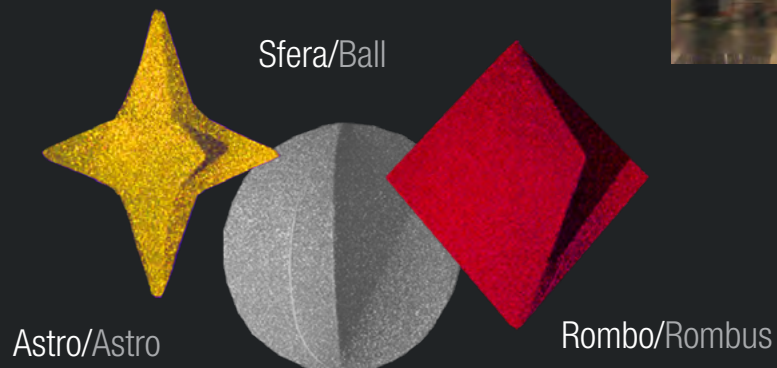

Linea di soggetti decorativi per interni con forme e colori differenti Ideali per l'allestimento di grandi spazi, gallerie, ingressi, abbinabili con Textil Vegas, Tree, Pinus, Daisy

Series of decorated items, used for indoor decoration; different shapes and colors. Ideal for the gallery, halls together with Textil Vegas, Tree, Pinus, Daisy.

Disponibile nei colori/Available Colours

Il tessuto riflette la luce.
Certificazione ignifuga DIN 4102B1
Certificato CE - Brevettato.

The tissue reflects light.
Flame-retardant certification DIN 4102B1
Certified CE and patented product