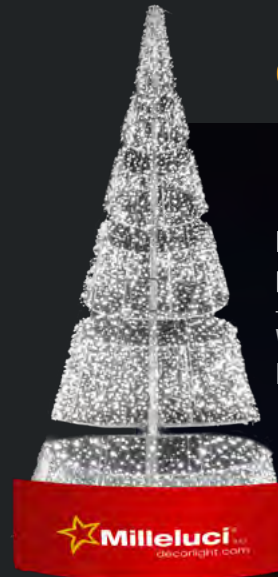

950W

Banner Personalizzato

Customized Banner

Realizziamo Banner personalizzati in PVC

We make customized PVC Banners

Albero 3D

3D tree

Albero luminoso realizzato con string L.E.D e struttura in ferro zincato.
Disponibile bianco caldo e bianco freddo.