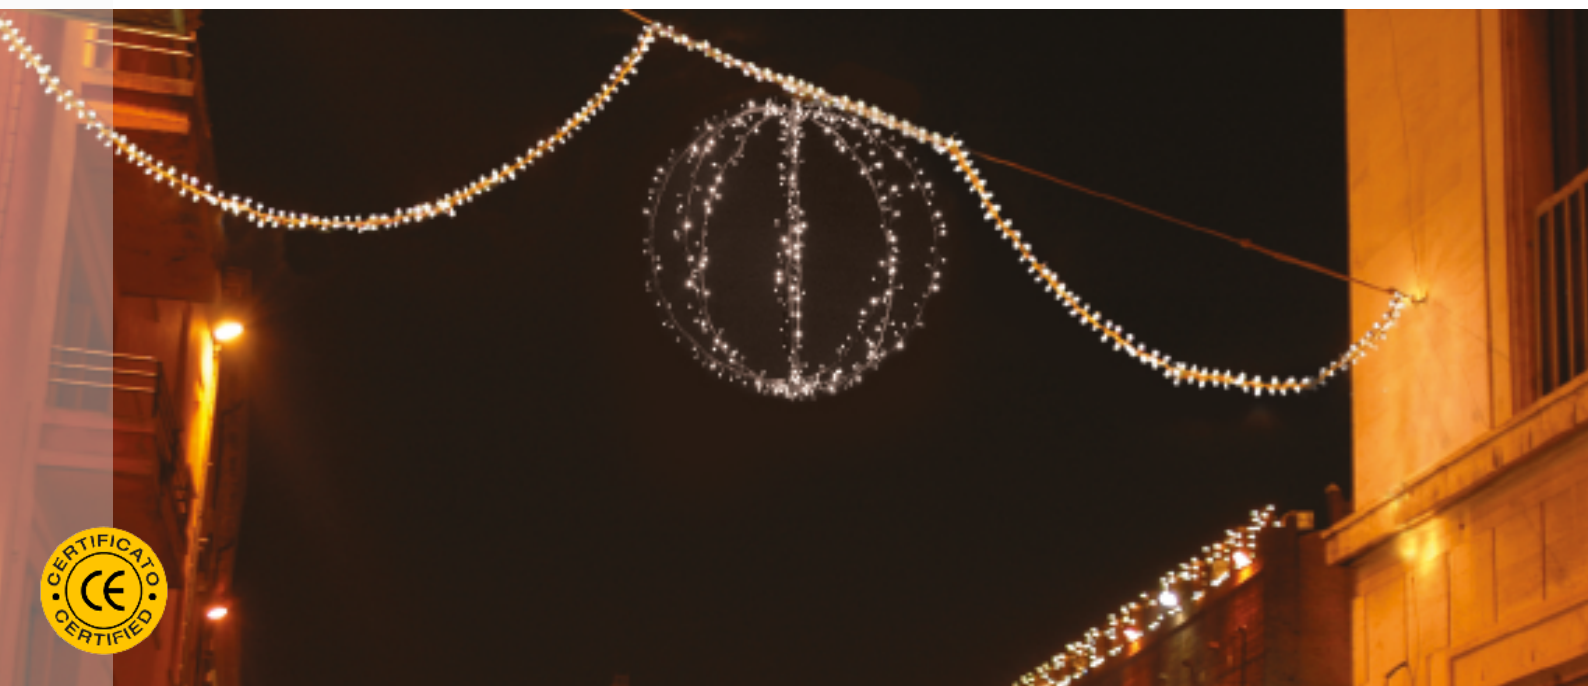

# FAN\_SPHERE (GHIRLANDA LED)

SISTEMA DI CHIUSURA A 360° - LUMINARIA 3D RIPIEGABILE

## FAN\_SPHERE (STRING LED)

3D LIGHT FOLDABLE SYSTEM - CLOSE TO 360°

Soggetti luminosi di forma sferica con diverse dimensioni, realizzati con tubo luminoso a L.E.D. e struttura ripiegabile. Disponibile nelle misure M, S in differenti colori. Su richiesta è possibile cablare la luminaria con ghirlanda a L.E.D. oppure richiederla nella versione Full.

Spherical light items with different size. Made of Rope light LED and foldable system. Available in different sizes (M, S) and colors. Available on request with String LED or Full version.