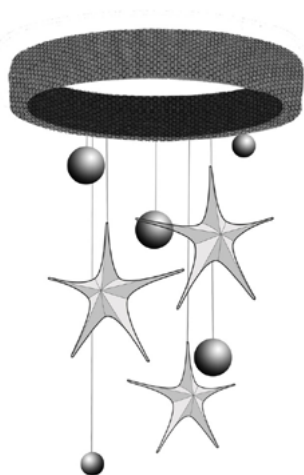

# Textil Lamp

Textil Lamp

Soggetto luminoso con area per realizzazione foto Selfie. Babbo Natale e Renna cablati con String LED, Tubo LED e Tapis colorato  
 Illuminated subject with area for taking selfie photos. Santa Claus and Reindeer wired with LED String, LED Tube and colored Tapis

## Specifiche tecniche / Technical Sheet

Struttura / Structure:  
 alluminio/acciaio inox.  
 aluminium/stainless steel.

Composizione addobbo / Product component:  
 - Tendina LED / Ice Light  
 - Tapis / Tapis  
 - Sfere PVC / PVC Ball  
 - Textil Vegas / Textil Vegas

Dimensionie e Consumo / Size and Consumption  
 cod. TXTLAMP - 1,00m x 1,80m / 15W

Luminarie rispondenti ai requisiti essenziali delle direttive comunitarie