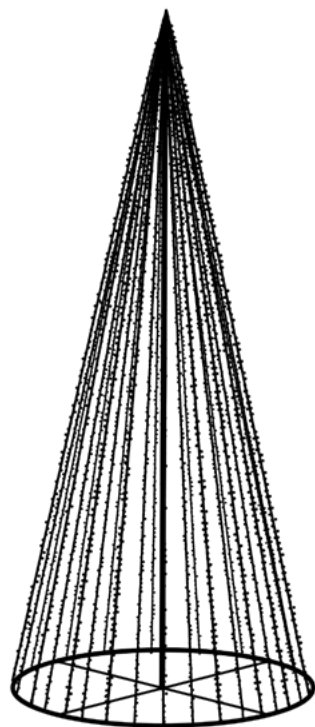

ALBERO STRING LED - 24V

Albero con String LED - 24V

Struttura in ferro zincato, cablata con Catena lineare XML 96 MaxiLED BIANCO ø7mm, Serie LED 24V Professional 3pins.

Trasformatore non incluso.

Prolungabile (Max 5 pz / 480 led / 50m), Luce Fissa o Memory Controller 8 giochi di luce selezionabili.

Uso Esterno, Cavo Trasparente,

Scatola lusso EcoPack (XPLE Art. XLED 24V MXL 96 STR).

Altezza: 5 metri

Diametro: 1,80 m

Consumo: 128 W

Colori Luce

Milleluci srl - Vicolo Castel Marengo, 31 - 15122 Spinetta M.go (AL) Italy