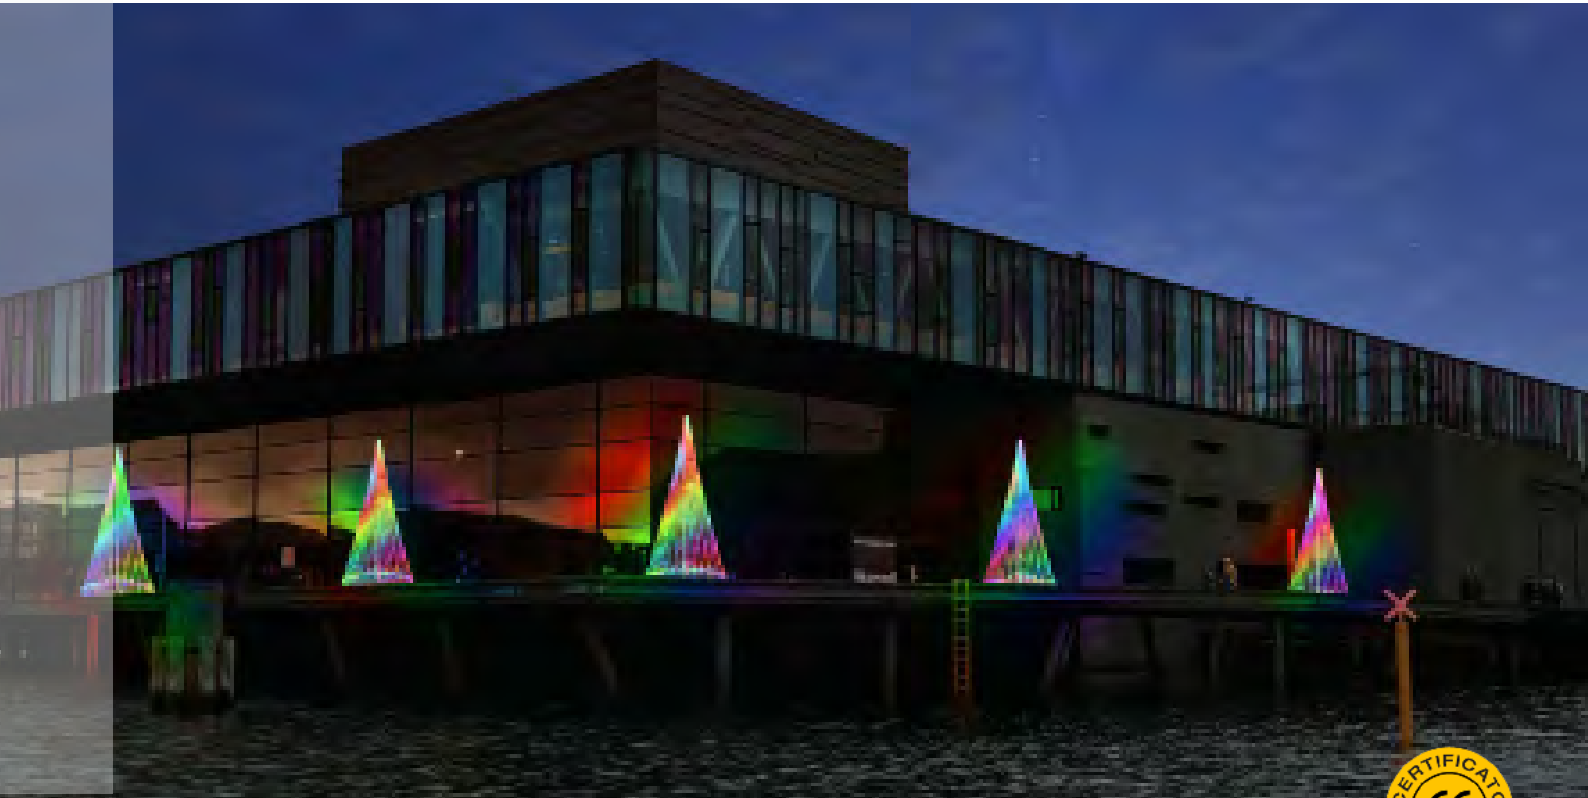

ALBERO STRING LED RGB

Albero con String LED RGB

Altezza: 5 metri
Diametro: 1,80 m
Consumo: 68W

Colori Luce

RGB

Milleluci srl - Vicolo Castel Marengo, 31 - 15122 Spinetta M.go (AL) Italy

tel e fax +39 0131 619814 - skype: millelucisrl