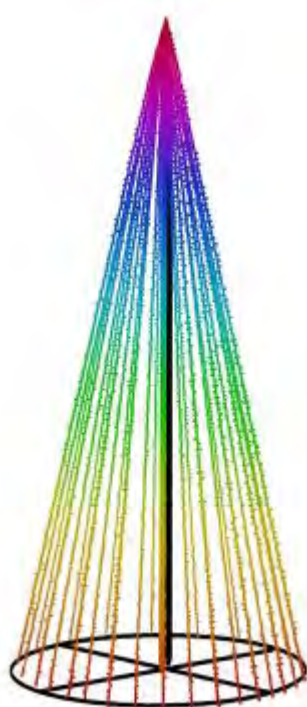

ALBERO STRING LED RGB

Albero con String LED RGB

Altezza: 5 metri
Diametro: 1,80 m
Consumo: 68W

Colori Luce

RGB

Milleluci srl - Vicolo Castel Marengo, 31 - 15122 Spinetta M.go (AL) Italy

tel e fax +39 0131 619814 - skype: millelucisrl