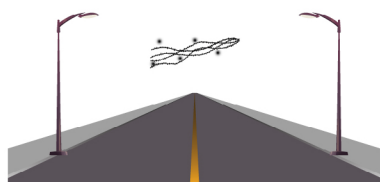

CAPELLI D'ANGELO

Soggetto luminoso con string e tubo luminoso LED colore blu ideale per allestimento su pali, lampioni e campate.

Specifiche tecniche

CE IP44 240V INT./EXT.

Struttura:
- Alluminio

Colori:

Cablaggio:
- String LED

Dimensioni e Consumo:
3,0x 1,13 m - 52 W

Varie soluzioni di Montaggio

Luminarie rispondenti ai requisiti essenziali delle direttive comunitarie

Milleluci srl - Vicolo Castel Marengo, 31 - 15122 Spinetta M.go (AL) Italy