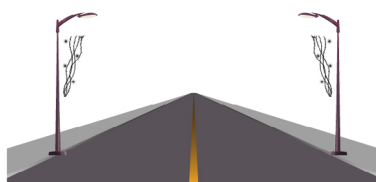

CAPELLI D'ANGELO

Soggetto luminoso con string e tubo luminoso LED colore blu ideale per allestimento su pali, lampioni e campate.

Specifiche tecniche

CE IP44 240V INT./EXT.

Struttura:
- Alluminio

Colori:

Cablaggio:
- String LED

Dimensioni e Consumo:
3,0x 1,13 m - 52 W

Varie soluzioni di Montaggio

Luminarie rispondenti ai requisiti essenziali delle direttive comunitarie

Milleluci srl - Vicolo Castel Marengo, 31 - 15122 Spinetta M.go (AL) Italy