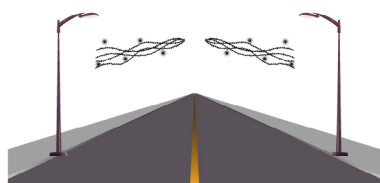

CAPELLI D'ANGELO

Soggetto luminoso con string e tubo luminoso LED colore blu ideale per allestimento su pali, lampioni e campate.

Specifiche tecniche

CE IP44 240V INT./EXT.

Struttura:
- Alluminio

Colori:

Cablaggio:
- String LED

Dimensioni e Consumo:
3,0x 1,13 m - 52 W

Varie soluzioni di Montaggio

Luminarie rispondenti ai requisiti essenziali delle direttive comunitarie

Milleluci srl - Vicolo Castel Marengo, 31 - 15122 Spinetta M.go (AL) Italy