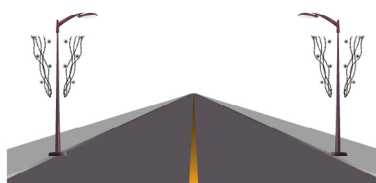

CAPELLI D'ANGELO

Soggetto luminoso con string e tubo luminoso LED colore blu ideale per allestimento su pali, lampioni e campate.

Specifiche tecniche

CE IP44 240V INT./EXT.

Struttura:
- Alluminio

Colori:

Cablaggio:
- String LED

Dimensioni e Consumo:
3,0x 1,13 m - 52 W

Varie soluzioni di Montaggio

Luminarie rispondenti ai requisiti essenziali delle direttive comunitarie

Milleluci srl - Vicolo Castel Marengo, 31 - 15122 Spinetta M.go (AL) Italy