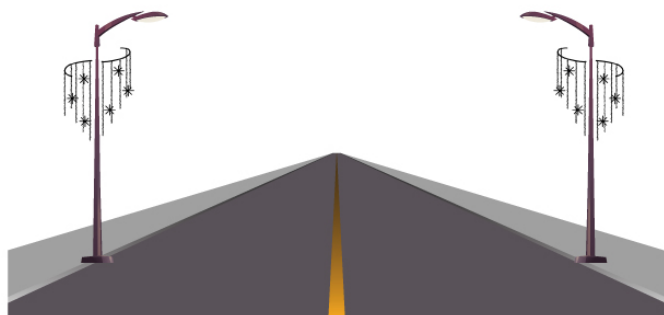

CASCATA DI STELLE

Soggetto luminoso con string e tubo luminoso LED colore Bianco Caldo e Bianco Freddo, ideale per allestimento su pali o lampioni.

Specifiche tecniche

Struttura:
- Alluminio

Colori:

Cablaggio:
- String e Tubo LED

Dimensioni e Consumo:
2,21m x 1,52m - 80W

Varie soluzioni di Montaggio

Luminarie rispondenti ai requisiti essenziali delle direttive comunitarie

Milleluci srl - Vicolo Castel Marengo, 31 - 15122 Spinetta M.go (AL) Italy