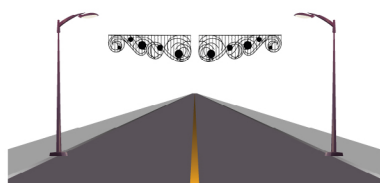

Varie soluzioni di Montaggio

Luminarie rispondenti ai requisiti essenziali delle direttive comunitarie

Milleluci srl - Vicolo Castel Marengo, 31 - 15122 Spinetta M.go (AL) Italy

tel e fax +39 0131 619814 - skype: millelucisrl

www.decorlight.com - www.luminarienatalizie.com - email: milleluci@decorlight.com - info@luminarienatalizie.com