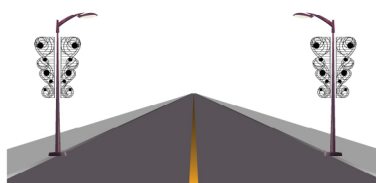

Varie soluzioni di Montaggio

Luminarie rispondenti ai requisiti essenziali delle direttive comunitarie

Milleluci srl - Vicolo Castel Marengo, 31 - 15122 Spinetta M.go (AL) Italy

tel e fax +39 0131 619814 - skype: millelucisrl

www.decorlight.com - www.luminarienatalizie.com - email: milleluci@decorlight.com - info@luminarienatalizie.com