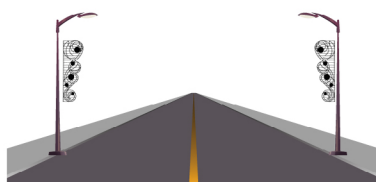

Varie soluzioni di Montaggio

Luminarie rispondenti ai requisiti essenziali delle direttive comunitarie

Milleluci srl - Vicolo Castel Marengo, 31 - 15122 Spinetta M.go (AL) Italy

tel e fax +39 0131 619814 - skype: millelucisrl

www.decorlight.com - www.luminarienatalizie.com - email: milleluci@decorlight.com - info@luminarienatalizie.com