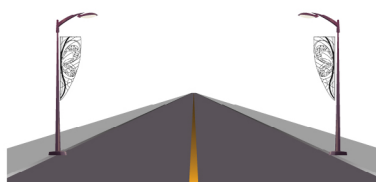

FANTASIA GLACIALE

Soggetto luminoso con string e tubo luminoso LED colore Bianco Caldo, ideale per allestimento su pali, lampioni e campate.

Specifiche tecniche

CE IP44 240V INT./EXT.

Struttura:
- Alluminio

Colori:

Cablaggio:
- String e Tubo LED

Dimensioni e Consumo:
3,0x 1,0 m - 65 W

Varie soluzioni di Montaggio

Luminarie rispondenti ai requisiti essenziali delle direttive comunitarie

Milleluci srl - Vicolo Castel Marengo, 31 - 15122 Spinetta M.go (AL) Italy