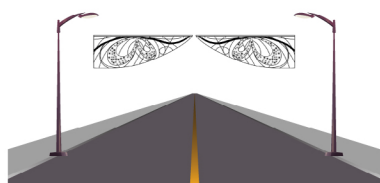

FANTASIA GLACIALE

Soggetto luminoso con string e tubo luminoso LED colore Bianco Caldo, ideale per allestimento su pali, lampioni e campate.

Specifiche tecniche

CE IP44 240V INT./EXT.

Struttura:
- Alluminio

Colori:

Cablaggio:
- String e Tubo LED

Dimensioni e Consumo:
3,0x 1,0 m - 65 W

Varie soluzioni di Montaggio

Luminarie rispondenti ai requisiti essenziali delle direttive comunitarie

Milleluci srl - Vicolo Castel Marengo, 31 - 15122 Spinetta M.go (AL) Italy