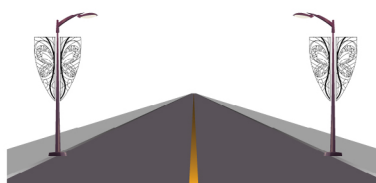

FANTASIA GLACIALE

Soggetto luminoso con string e tubo luminoso LED colore Bianco Caldo, ideale per allestimento su pali, lampioni e campate.

Specifiche tecniche

CE IP44 240V INT./EXT.

Struttura:
- Alluminio

Colori:

Cablaggio:
- String e Tubo LED

Dimensioni e Consumo:
3,0x 1,0 m - 65 W

Varie soluzioni di Montaggio

Luminarie rispondenti ai requisiti essenziali delle direttive comunitarie

Milleluci srl - Vicolo Castel Marengo, 31 - 15122 Spinetta M.go (AL) Italy