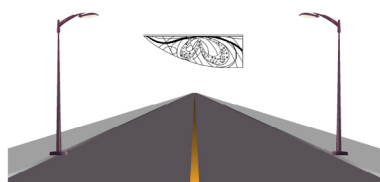

FANTASIA GLACIALE

Soggetto luminoso con string e tubo luminoso LED colore Bianco Caldo, ideale per allestimento su pali, lampioni e campate.

Specifiche tecniche

CE IP44 240V INT./EXT.

Struttura:
- Alluminio

Colori:

Cablaggio:
- String e Tubo LED

Dimensioni e Consumo:
3,0x 1,0 m - 65 W

Varie soluzioni di Montaggio

Luminarie rispondenti ai requisiti essenziali delle direttive comunitarie

Milleluci srl - Vicolo Castel Marengo, 31 - 15122 Spinetta M.go (AL) Italy