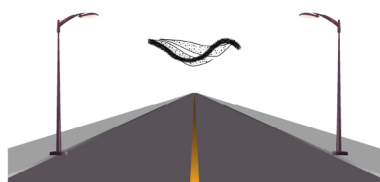

FOGLIA

Soggetto luminoso con string e tubo luminoso LED colore Bianco Caldo, ideale per allestimento su pali, lampioni e campate.

Specifiche tecniche

Struttura:
- Alluminio

Colori:

Cablaggio:
- String e Tubo LED

Dimensioni e Consumo:
2,3x 0,7 m - 33 W

Varie soluzioni di Montaggio

Luminarie rispondenti ai requisiti essenziali delle direttive comunitarie

Milleluci srl - Vicolo Castel Marengo, 31 - 15122 Spinetta M.go (AL) Italy