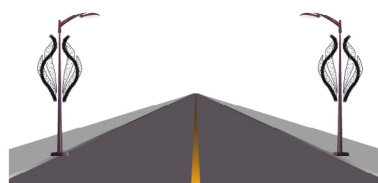

FOGLIA

Soggetto luminoso con string e tubo luminoso LED colore Bianco Caldo, ideale per allestimento su pali, lampioni e campate.

Specifiche tecniche

Struttura:
- Alluminio

Colori:

Cablaggio:
- String e Tubo LED

Dimensioni e Consumo:
2,3x 0,7 m - 33 W

Varie soluzioni di Montaggio

Luminarie rispondenti ai requisiti essenziali delle direttive comunitarie

Milleluci srl - Vicolo Castel Marengo, 31 - 15122 Spinetta M.go (AL) Italy