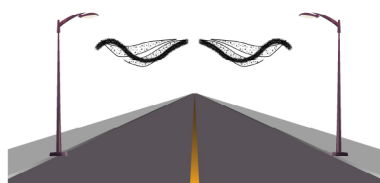

FOGLIA

Soggetto luminoso con string e tubo luminoso LED colore Bianco Caldo, ideale per allestimento su pali, lampioni e campate.

Specifiche tecniche

Struttura:
- Alluminio

Colori:

Cablaggio:
- String e Tubo LED

Dimensioni e Consumo:
2,3x 0,7 m - 33 W

Varie soluzioni di Montaggio

Luminarie rispondenti ai requisiti essenziali delle direttive comunitarie

Milleluci srl - Vicolo Castel Marengo, 31 - 15122 Spinetta M.go (AL) Italy