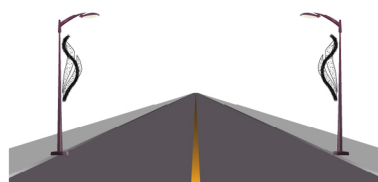

FOGLIA

Soggetto luminoso con string e tubo luminoso LED colore Bianco Caldo, ideale per allestimento su pali, lampioni e campate.

Specifiche tecniche

Struttura:
- Alluminio

Colori:

Cablaggio:
- String e Tubo LED

Dimensioni e Consumo:
2,3x 0,7 m - 33 W

Varie soluzioni di Montaggio

Luminarie rispondenti ai requisiti essenziali delle direttive comunitarie

Milleluci srl - Vicolo Castel Marengo, 31 - 15122 Spinetta M.go (AL) Italy