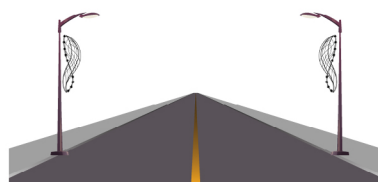

Varie soluzioni di Montaggio

Luminarie rispondenti ai requisiti essenziali delle direttive comunitarie

Milleluci srl - Vicolo Castel Marengo, 31 - 15122 Spinetta M.go (AL) Italy

tel e fax +39 0131 619814 - skype: millelucisrl

www.decorlight.com - www.luminarienatalizie.com - email: milleluci@decorlight.com - info@luminarienatalizie.com