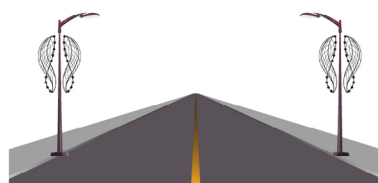

Varie soluzioni di Montaggio

Luminarie rispondenti ai requisiti essenziali delle direttive comunitarie

Milleluci srl - Vicolo Castel Marengo, 31 - 15122 Spinetta M.go (AL) Italy

tel e fax +39 0131 619814 - skype: millelucisrl

www.decorlight.com - www.luminarienatalizie.com - email: milleluci@decorlight.com - info@luminarienatalizie.com