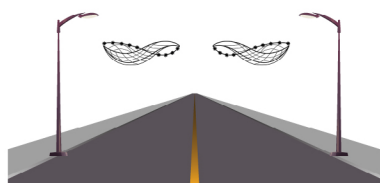

Varie soluzioni di Montaggio

Luminarie rispondenti ai requisiti essenziali delle direttive comunitarie

Milleluci srl - Vicolo Castel Marengo, 31 - 15122 Spinetta M.go (AL) Italy

tel e fax +39 0131 619814 - skype: millelucisrl

www.decorlight.com - www.luminarienatalizie.com - email: milleluci@decorlight.com - info@luminarienatalizie.com