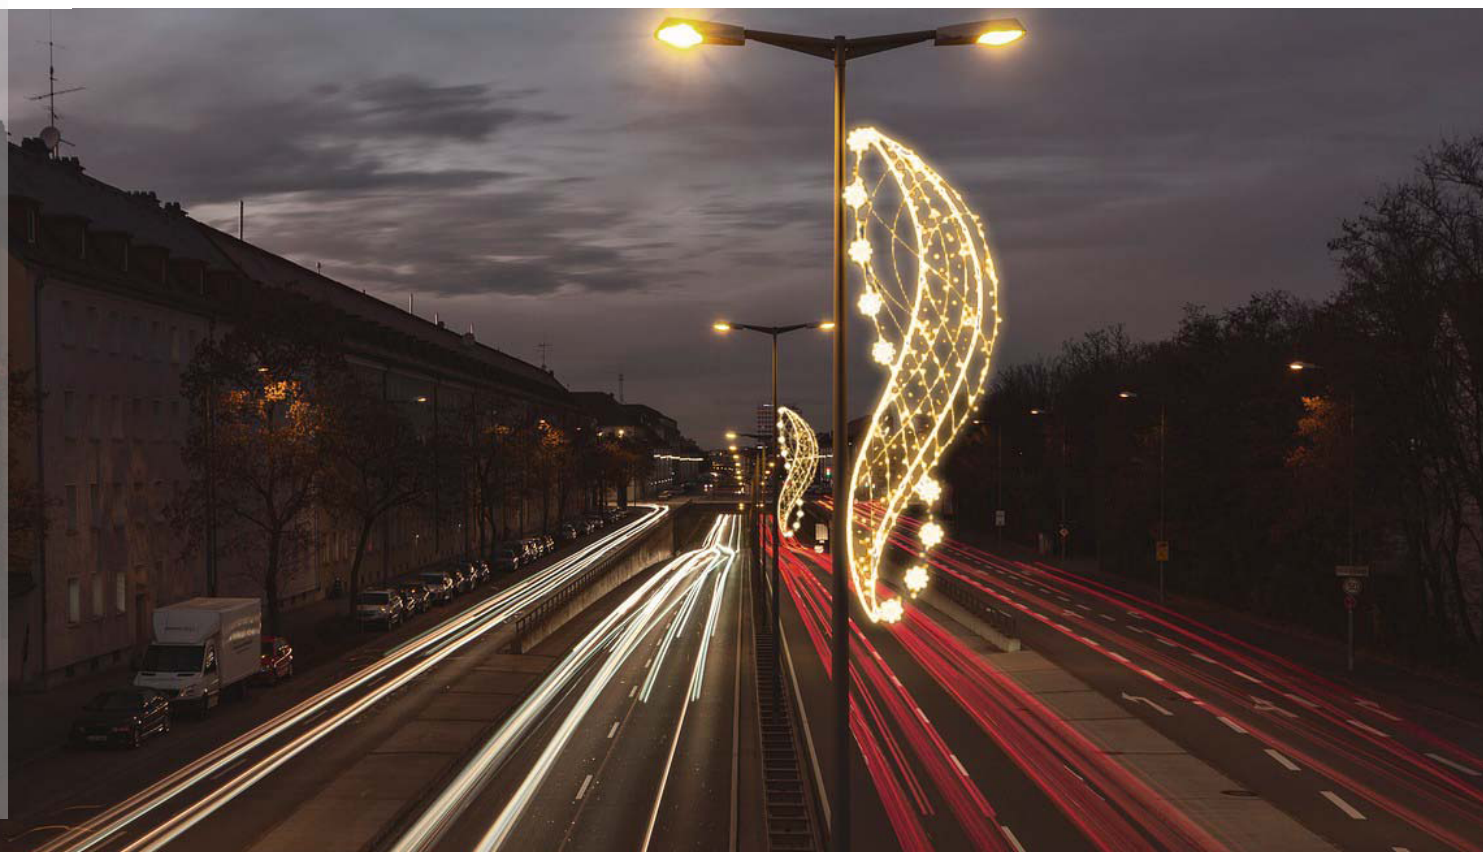

# INTRECCIO LUMINOSO

Soggetto luminoso con string e tubo luminoso LED colore Bianco Caldo, ideale per allestimento su pali, lampioni e campate.

## Specifiche tecniche

Struttura:  
- Alluminio/BioPrint

Colori:

Cablaggio:  
- String LED

Dimensioni e Consumo:  
2,74m x 0,88m - 110W