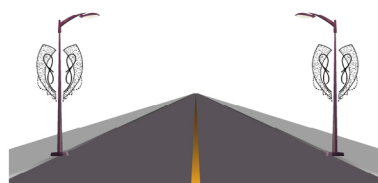

LIBERTY

Soggetto luminoso con string e tubo luminoso LED colore Bianco Caldo o Bianco Freddo, ideale per allestimento su pali, lampioni e campate.

Specifiche tecniche

Struttura:
- Alluminio/BioPrint

Colori:

Cablaggio:
- String e Tubo LED

Dimensioni e Consumo:
3,0m x 1,05m - 61W

Varie soluzioni di Montaggio

Luminarie rispondenti ai requisiti essenziale delle direttive comunitarie

Milleluci srl - Vicolo Castel Marengo, 31 - 15122 Spinetta M.go (AL) Italy