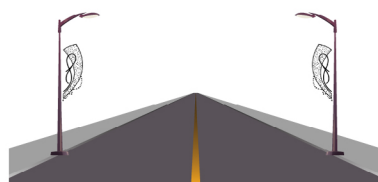

LIBERTY

Soggetto luminoso con string e tubo luminoso LED colore Bianco Caldo o Bianco Freddo, ideale per allestimento su pali, lampioni e campate.

Specifiche tecniche

Struttura:
- Alluminio/BioPrint

Colori:

Cablaggio:
- String e Tubo LED

Dimensioni e Consumo:
3,0m x 1,05m - 61W

Varie soluzioni di Montaggio

Luminarie rispondenti ai requisiti essenziale delle direttive comunitarie

Milleluci srl - Vicolo Castel Marengo, 31 - 15122 Spinetta M.go (AL) Italy