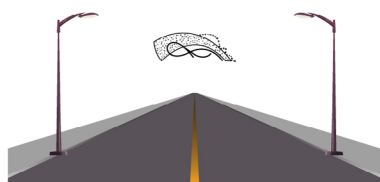

LIBERTY

Soggetto luminoso con string e tubo luminoso LED colore Bianco Caldo o Bianco Freddo, ideale per allestimento su pali, lampioni e campate.

Specifiche tecniche

Struttura:
- Alluminio/BioPrint

Colori:

Cablaggio:
- String e Tubo LED

Dimensioni e Consumo:
3,0m x 1,05m - 61W

Varie soluzioni di Montaggio

Luminarie rispondenti ai requisiti essenziale delle direttive comunitarie

Milleluci srl - Vicolo Castel Marengo, 31 - 15122 Spinetta M.go (AL) Italy