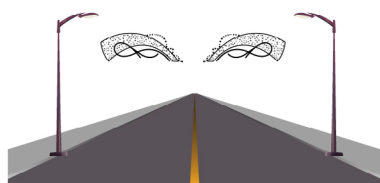

LIBERTY

Soggetto luminoso con string e tubo luminoso LED colore Bianco Caldo o Bianco Freddo, ideale per allestimento su pali, lampioni e campate.

Specifiche tecniche

Struttura:
- Alluminio/BioPrint

Colori:

Cablaggio:
- String e Tubo LED

Dimensioni e Consumo:
3,0m x 1,05m - 61W

Varie soluzioni di Montaggio

Luminarie rispondenti ai requisiti essenziale delle direttive comunitarie

Milleluci srl - Vicolo Castel Marengo, 31 - 15122 Spinetta M.go (AL) Italy