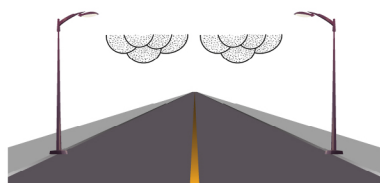

NUVOLA ELEGANTE

Soggetto luminoso con string e tubo luminoso LED colore Bianco Caldo, ideale per allestimento su pali, lampioni e campate.

Specifiche tecniche

Struttura:
- Alluminio

Colori:

Cablaggio:
- String e Tubo LED

Dimensioni e Consumo:
3,0m x 1,10m - 92W

Varie soluzioni di Montaggio

Luminarie rispondenti ai requisiti essenziali delle direttive comunitarie

Milleluci srl - Vicolo Castel Marengo, 31 - 15122 Spinetta M.go (AL) Italy