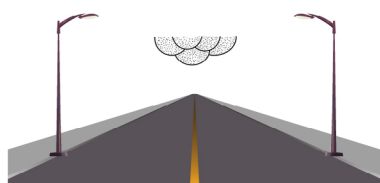

NUVOLA ELEGANTE

Soggetto luminoso con string e tubo luminoso LED colore Bianco Caldo, ideale per allestimento su pali, lampioni e campate.

Specifiche tecniche

Struttura:
- Alluminio

Colori:

Cablaggio:
- String e Tubo LED

Dimensioni e Consumo:
3,0m x 1,10m - 92W

Varie soluzioni di Montaggio

Luminarie rispondenti ai requisiti essenziali delle direttive comunitarie

Milleluci srl - Vicolo Castel Marengo, 31 - 15122 Spinetta M.go (AL) Italy