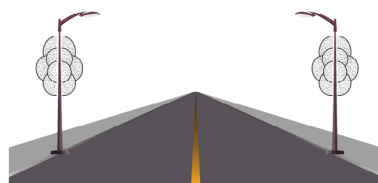

NUVOLA ELEGANTE

Soggetto luminoso con string e tubo luminoso LED colore Bianco Caldo, ideale per allestimento su pali, lampioni e campate.

Specifiche tecniche

Struttura:
- Alluminio

Colori:

Cablaggio:
- String e Tubo LED

Dimensioni e Consumo:
3,0m x 1,10m - 92W

Varie soluzioni di Montaggio

Luminarie rispondenti ai requisiti essenziali delle direttive comunitarie

Milleluci srl - Vicolo Castel Marengo, 31 - 15122 Spinetta M.go (AL) Italy