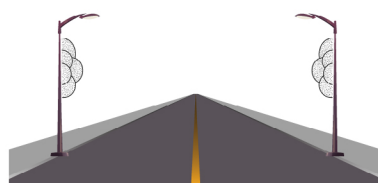

NUVOLA ELEGANTE

Soggetto luminoso con string e tubo luminoso LED colore Bianco Caldo, ideale per allestimento su pali, lampioni e campate.

Specifiche tecniche

Struttura:
- Alluminio

Colori:

Cablaggio:
- String e Tubo LED

Dimensioni e Consumo:
3,0m x 1,10m - 92W

Varie soluzioni di Montaggio

Luminarie rispondenti ai requisiti essenziali delle direttive comunitarie

Milleluci srl - Vicolo Castel Marengo, 31 - 15122 Spinetta M.go (AL) Italy