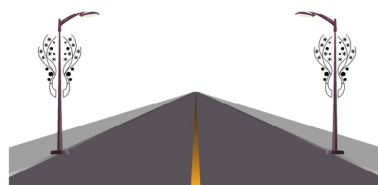

Varie soluzioni di Montaggio

Luminarie rispondenti ai requisiti essenziali delle direttive comunitarie

Milleluci srl - Vicolo Castel Marengo, 31 - 15122 Spinetta M.go (AL) Italy

tel e fax +39 0131 619814 - skype: millelucisrl

www.decorlight.com - www.luminarienatalizie.com - email: milleluci@decorlight.com - info@luminarienatalizie.com