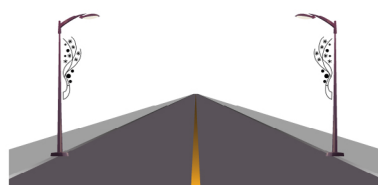

Varie soluzioni di Montaggio

Luminarie rispondenti ai requisiti essenziali delle direttive comunitarie

Milleluci srl - Vicolo Castel Marengo, 31 - 15122 Spinetta M.go (AL) Italy

tel e fax +39 0131 619814 - skype: millelucisrl

www.decorlight.com - www.luminarienatalizie.com - email: milleluci@decorlight.com - info@luminarienatalizie.com