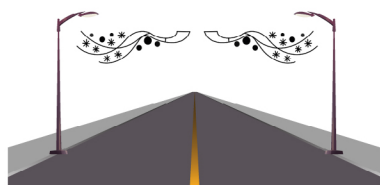

Varie soluzioni di Montaggio

Luminarie rispondenti ai requisiti essenziali delle direttive comunitarie

Milleluci srl - Vicolo Castel Marengo, 31 - 15122 Spinetta M.go (AL) Italy

tel e fax +39 0131 619814 - skype: millelucisrl

www.decorlight.com - www.luminarienatalizie.com - email: milleluci@decorlight.com - info@luminarienatalizie.com