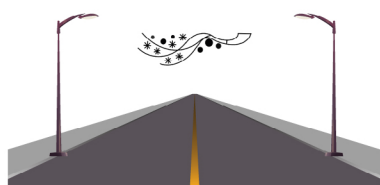

Varie soluzioni di Montaggio

Luminarie rispondenti ai requisiti essenziali delle direttive comunitarie

Milleluci srl - Vicolo Castel Marengo, 31 - 15122 Spinetta M.go (AL) Italy

tel e fax +39 0131 619814 - skype: millelucisrl

www.decorlight.com - www.luminarienatalizie.com - email: milleluci@decorlight.com - info@luminarienatalizie.com