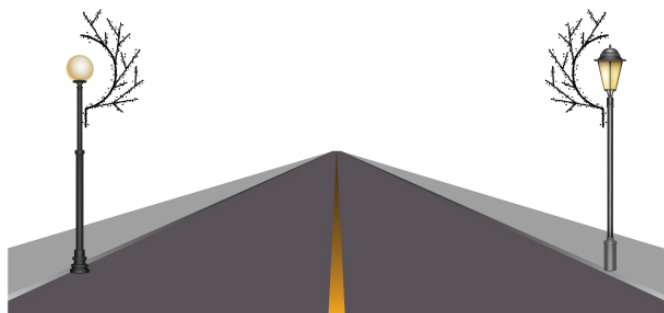

Varie soluzioni di Montaggio

Luminarie rispondenti ai requisiti essenziali delle direttive comunitarie

Milleluci srl - Vicolo Castel Marengo, 31 - 15122 Spinetta M.go (AL) Italy

tel e fax +39 0131 619814 - skype: millelucisrl

www.decorlight.com - www.luminarienatalizie.com - email: milleluci@decorlight.com - info@luminarienatalizie.com