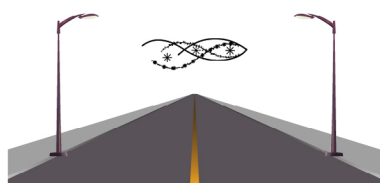

RAMI DI STELLE

Soggetto luminoso con string e tubo luminoso LED colore Bianco Freddo, ideale per allestimento su pali, lampioni e campate.

Specifiche tecniche

Struttura:
- Alluminio

Colori:

Cablaggio:
- String e Tubo LED

Dimensioni e Consumo:
3,0 x 0,87m - 60W

Varie soluzioni di Montaggio

Luminarie rispondenti ai requisiti essenziali delle direttive comunitarie

Milleluci srl - Vicolo Castel Marengo, 31 - 15122 Spinetta M.go (AL) Italy