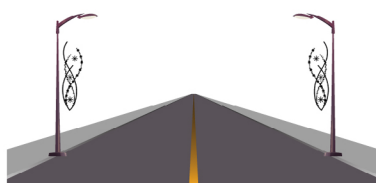

RAMI DI STELLE

Soggetto luminoso con string e tubo luminoso LED colore Bianco Freddo, ideale per allestimento su pali, lampioni e campate.

Specifiche tecniche

Struttura:
- Alluminio

Colori:

Cablaggio:
- String e Tubo LED

Dimensioni e Consumo:
3,0 x 0,87m - 60W

Varie soluzioni di Montaggio

Luminarie rispondenti ai requisiti essenziali delle direttive comunitarie

Milleluci srl - Vicolo Castel Marengo, 31 - 15122 Spinetta M.go (AL) Italy