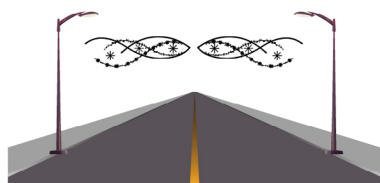

RAMI DI STELLE

Soggetto luminoso con string e tubo luminoso LED colore Bianco Freddo, ideale per allestimento su pali, lampioni e campate.

Specifiche tecniche

Struttura:
- Alluminio

Colori:

Cablaggio:
- String e Tubo LED

Dimensioni e Consumo:
3,0 x 0,87m - 60W

Varie soluzioni di Montaggio

Luminarie rispondenti ai requisiti essenziali delle direttive comunitarie

Milleluci srl - Vicolo Castel Marengo, 31 - 15122 Spinetta M.go (AL) Italy