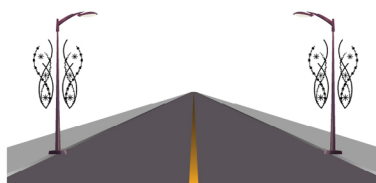

RAMI DI STELLE

Soggetto luminoso con string e tubo luminoso LED colore Bianco Freddo, ideale per allestimento su pali, lampioni e campate.

Specifiche tecniche

Struttura:
- Alluminio

Colori:

Cablaggio:
- String e Tubo LED

Dimensioni e Consumo:
3,0 x 0,87m - 60W

Varie soluzioni di Montaggio

Luminarie rispondenti ai requisiti essenziali delle direttive comunitarie

Milleluci srl - Vicolo Castel Marengo, 31 - 15122 Spinetta M.go (AL) Italy