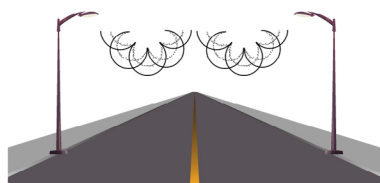

ROSA

Soggetto luminoso con string e tubo luminoso LED colore Bianco Caldo e Bianco Freddo, ideale per allestimento su pali, lampioni e campate.

Specifiche tecniche

Struttura:
- Alluminio

Colori:
 Bianco Caldo e Bianco Freddo

Cablaggio:
- String e Tubo LED

Dimensioni e Consumo:
2,2m x 1,05 m - 50W

Varie soluzioni di Montaggio

Luminarie rispondenti ai requisiti essenziali delle direttive comunitarie

Milleluci srl - Vicolo Castel Marengo, 31 - 15122 Spinetta M.go (AL) Italy