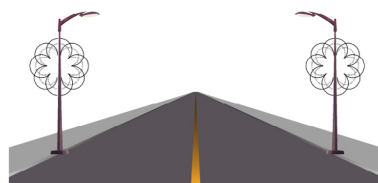

ROSA

Soggetto luminoso con string e tubo luminoso LED colore Bianco Caldo e Bianco Freddo, ideale per allestimento su pali, lampioni e campate.

Specifiche tecniche

Struttura:
- Alluminio

Colori:
 Bianco Caldo e Bianco Freddo

Cablaggio:
- String e Tubo LED

Dimensioni e Consumo:
2,2m x 1,05 m - 50W

Varie soluzioni di Montaggio

Luminarie rispondenti ai requisiti essenziali delle direttive comunitarie

Milleluci srl - Vicolo Castel Marengo, 31 - 15122 Spinetta M.go (AL) Italy