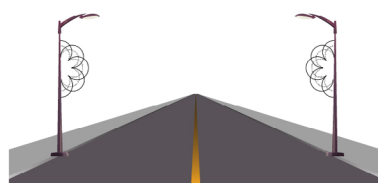

ROSA

Soggetto luminoso con string e tubo luminoso LED colore Bianco Caldo e Bianco Freddo, ideale per allestimento su pali, lampioni e campate.

Specifiche tecniche

Struttura:
- Alluminio

Colori:
 Bianco Caldo e Bianco Freddo

Cablaggio:
- String e Tubo LED

Dimensioni e Consumo:
2,2m x 1,05 m - 50W

Varie soluzioni di Montaggio

Luminarie rispondenti ai requisiti essenziali delle direttive comunitarie

Milleluci srl - Vicolo Castel Marengo, 31 - 15122 Spinetta M.go (AL) Italy