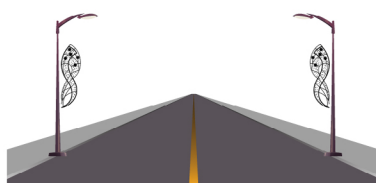

STAMPA DECO

Soggetto luminoso con string e tubo luminoso LED colore Bianco Caldo e Bianco Freddo, ideale per allestimento su pali, lampioni e campate.

Specifiche tecniche

Struttura:
- Alluminio/Bioprint

Colori:
 Bianco Caldo e Bianco Freddo

Cablaggio:
- String e Tubo LED

Dimensioni e Consumo:
2,30m x 0,70m - 50W

Varie soluzioni di Montaggio

Luminarie rispondenti ai requisiti essenziali delle direttive comunitarie

Milleluci srl - Vicolo Castel Marengo, 31 - 15122 Spinetta M.go (AL) Italy