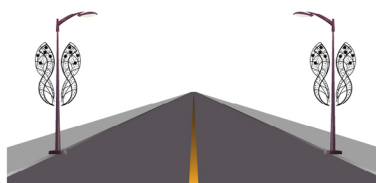

STAMPA DECO

Soggetto luminoso con string e tubo luminoso LED colore Bianco Caldo e Bianco Freddo, ideale per allestimento su pali, lampioni e campate.

Specifiche tecniche

Struttura:
- Alluminio/Bioprint

Colori:
 Bianco Caldo e Bianco Freddo

Cablaggio:
- String e Tubo LED

Dimensioni e Consumo:
2,30m x 0,70m - 50W

Varie soluzioni di Montaggio

Luminarie rispondenti ai requisiti essenziali delle direttive comunitarie

Milleluci srl - Vicolo Castel Marengo, 31 - 15122 Spinetta M.go (AL) Italy