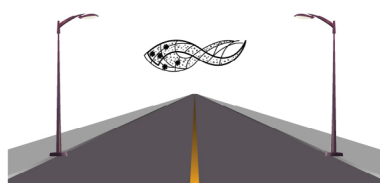

STAMPA DECO

Soggetto luminoso con string e tubo luminoso LED colore Bianco Caldo e Bianco Freddo, ideale per allestimento su pali, lampioni e campate.

Specifiche tecniche

Struttura:
- Alluminio/Bioprint

Colori:
 Bianco Caldo e Bianco Freddo

Cablaggio:
- String e Tubo LED

Dimensioni e Consumo:
2,30m x 0,70m - 50W

Varie soluzioni di Montaggio

Luminarie rispondenti ai requisiti essenziali delle direttive comunitarie

Milleluci srl - Vicolo Castel Marengo, 31 - 15122 Spinetta M.go (AL) Italy