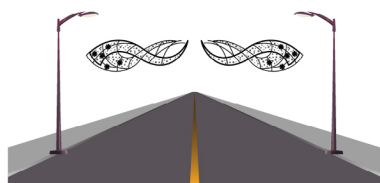

STAMPA DECO

Soggetto luminoso con string e tubo luminoso LED colore Bianco Caldo e Bianco Freddo, ideale per allestimento su pali, lampioni e campate.

Specifiche tecniche

Struttura:
- Alluminio/Bioprint

Colori:
 Bianco Caldo e Bianco Freddo

Cablaggio:
- String e Tubo LED

Dimensioni e Consumo:
2,30m x 0,70m - 50W

Varie soluzioni di Montaggio

Luminarie rispondenti ai requisiti essenziali delle direttive comunitarie

Milleluci srl - Vicolo Castel Marengo, 31 - 15122 Spinetta M.go (AL) Italy