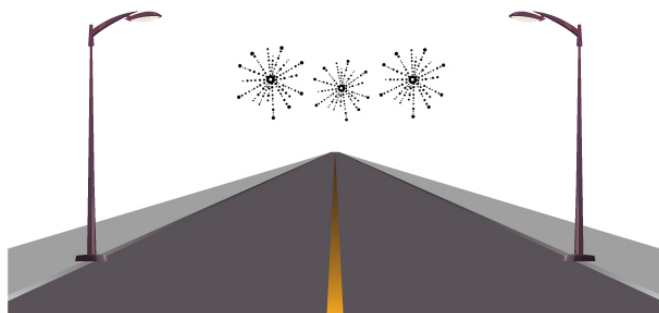

Varie soluzioni di Montaggio

Luminarie rispondenti ai requisiti essenziali delle direttive comunitarie

Milleluci srl - Vicolo Castel Marengo, 31 - 15122 Spinetta M.go (AL) Italy

tel e fax +39 0131 619814 - skype: millelucisrl

www.decorlight.com - www.luminarienatalizie.com - email: milleluci@decorlight.com - info@luminarienatalizie.com