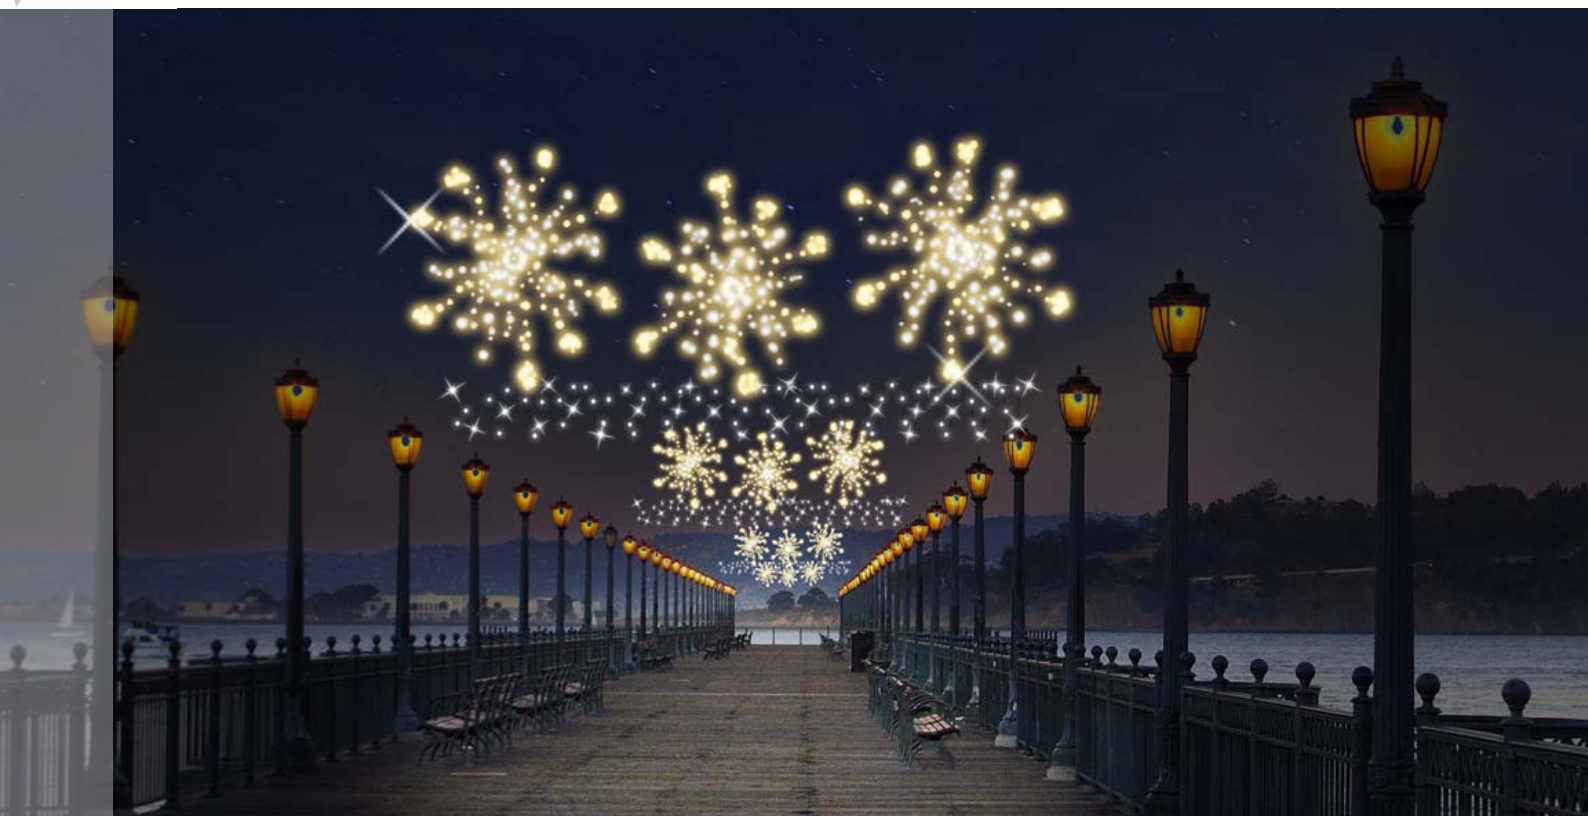

# SUPERNOVA

Soggetto luminoso con string e tubo luminoso LED colore Bianco Caldo, ideale per allestimento a campata

## Specifiche tecniche

Struttura:  
- Alluminio/Bioprint

Colori:

Cablaggio:  
- String LED

Dimensioni e Consumo:  
1,3m x 4,00m - 110W