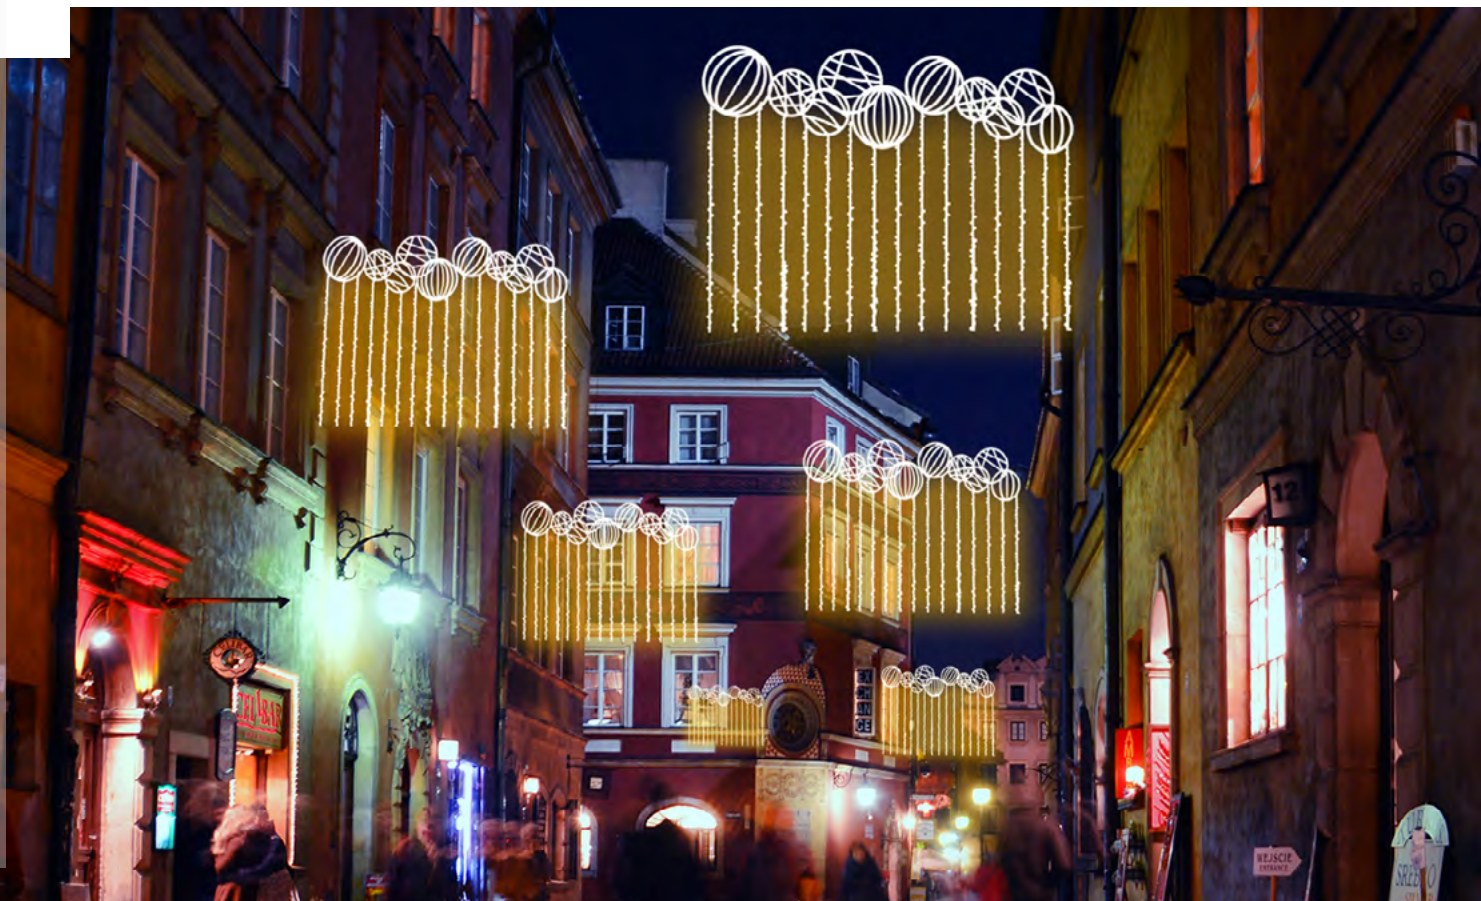

TENDA ELEGANTE

Soggetto luminoso con string e tubo luminoso LED con colori bianco freddo e caldo ideale per allestimento su pali, lampioni e campate.

Specifiche tecniche

Versione:
- Sospesa

Struttura:
Alluminio/Bioprint

Colori:

Cablaggio:
- String LED
- Tubo luminoso LED

Dimensioni e Consumo:
1,50m x 2,00m – 30W

Luminarie rispondenti ai requisiti essenziali delle direttive comunitarie