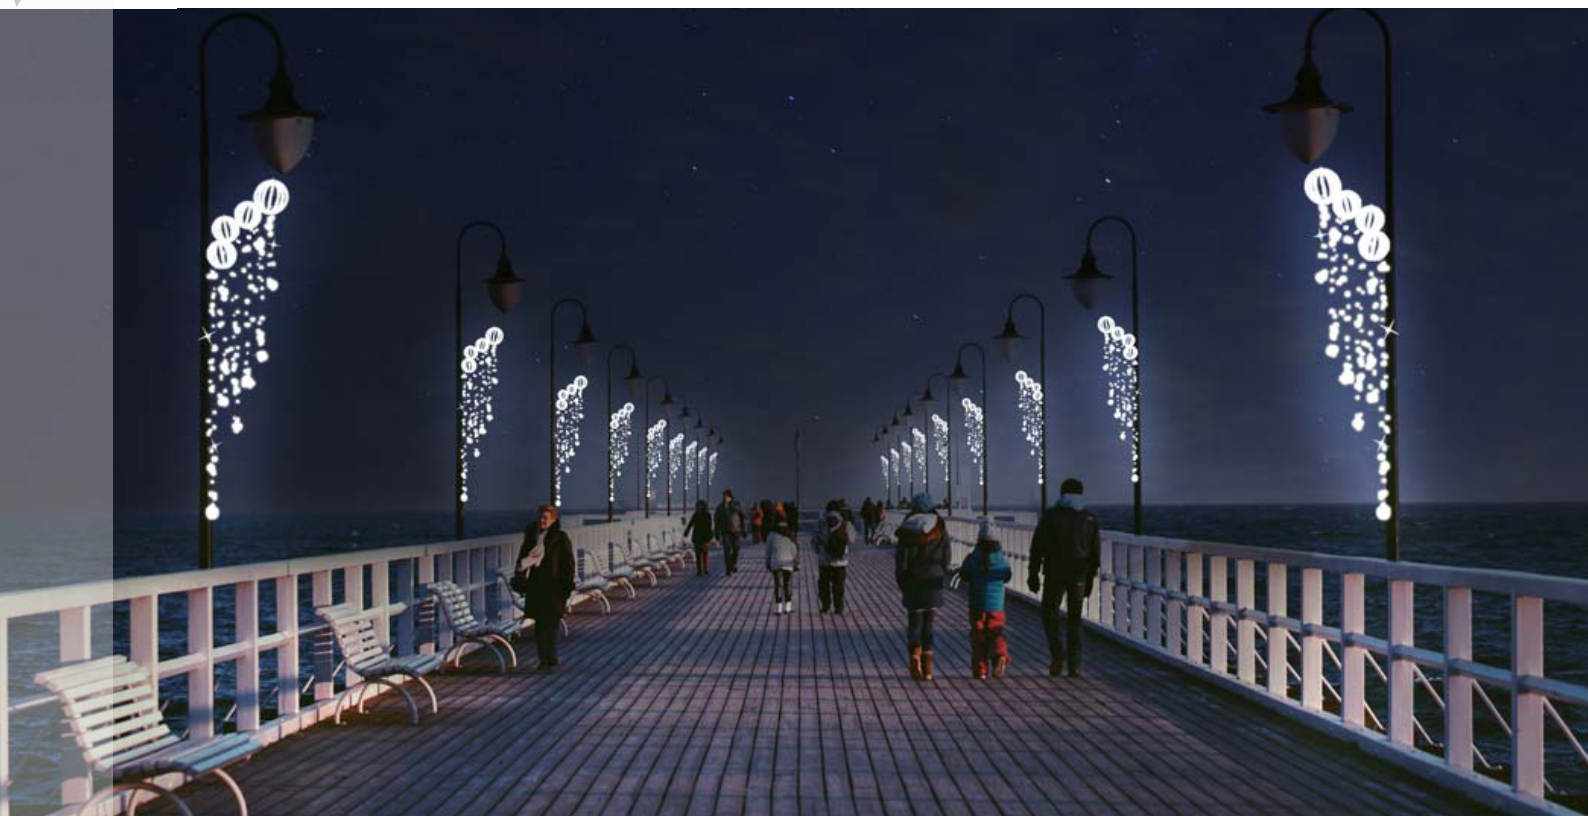

TENDA ELEGANTE A PALO

Soggetto luminoso con string e tubo luminoso LED colore Bianco Caldo, ideale per allestimento su pali alti.

Specifiche tecniche

CE    IP44 240V INT./EXT. 

Struttura:
- Alluminio/Bioprint

Colori:

Cablaggio:
- String LED

Dimensioni e Consumo:
0,7m x 3,10m / 35W

Varie soluzioni di Montaggio

Luminarie rispondenti ai requisiti essenziali delle direttive comunitarie

Milleluci srl - Vicolo Castel Marengo, 31 - 15122 Spinetta M.go (AL) Italy