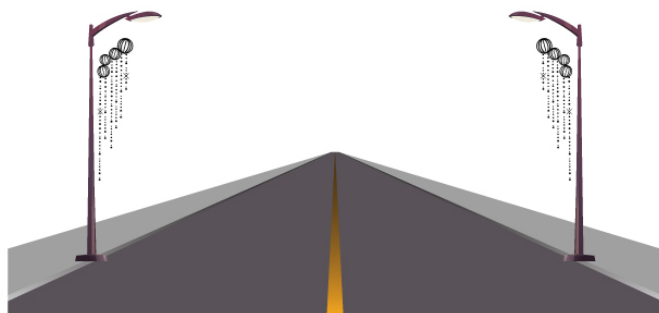

TENDA ELEGANTE A PALO

Soggetto luminoso con string e tubo luminoso LED colore Bianco Caldo, ideale per allestimento su pali alti.

Specifiche tecniche

CE    IP44 240V INT./EXT. 

Struttura:
- Alluminio/Bioprint

Colori:

Cablaggio:
- String LED

Dimensioni e Consumo:
0,7m x 3,10m / 35W

Varie soluzioni di Montaggio

Luminarie rispondenti ai requisiti essenziali delle direttive comunitarie

Milleluci srl - Vicolo Castel Marengo, 31 - 15122 Spinetta M.go (AL) Italy